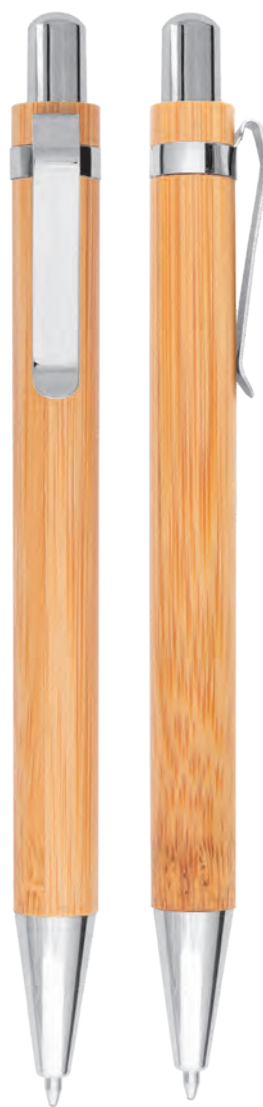

NATURAL

VERDE

- ✓ Meccanica a pulsante
- ✓ Fusto in paglia di grano e ABS
- ✓ Clip in metallo
- ✓ Minuteria cromata
- ✓ Refill nero

E20832
LEAF

-  bamboo, ABS, paglia di grano
-  *50/colore
-  laser, tampografia

E20830
GRETA

-  paglia di grano, ABS, metallo
-  *50
-  tampografia

- ✓ Meccanica a pulsante
- ✓ Fusto in bamboo
- ✓ Clip larga
- ✓ Particolari in paglia di grano e ABS
- ✓ Refill nero

ROSSO

AZZURRO

VERDE

NATURAL

- ✓ Meccanica a pulsante
- ✓ Fusto in bamboo
- ✓ Clip in metallo
- ✓ Minuteria cromata
- ✓ Refill nero

E20833
AMBRA

bamboo, ABS,
paglia di grano

*50/colore

laser, tampografia

E20834
IKEDA

bamboo, metallo

*50