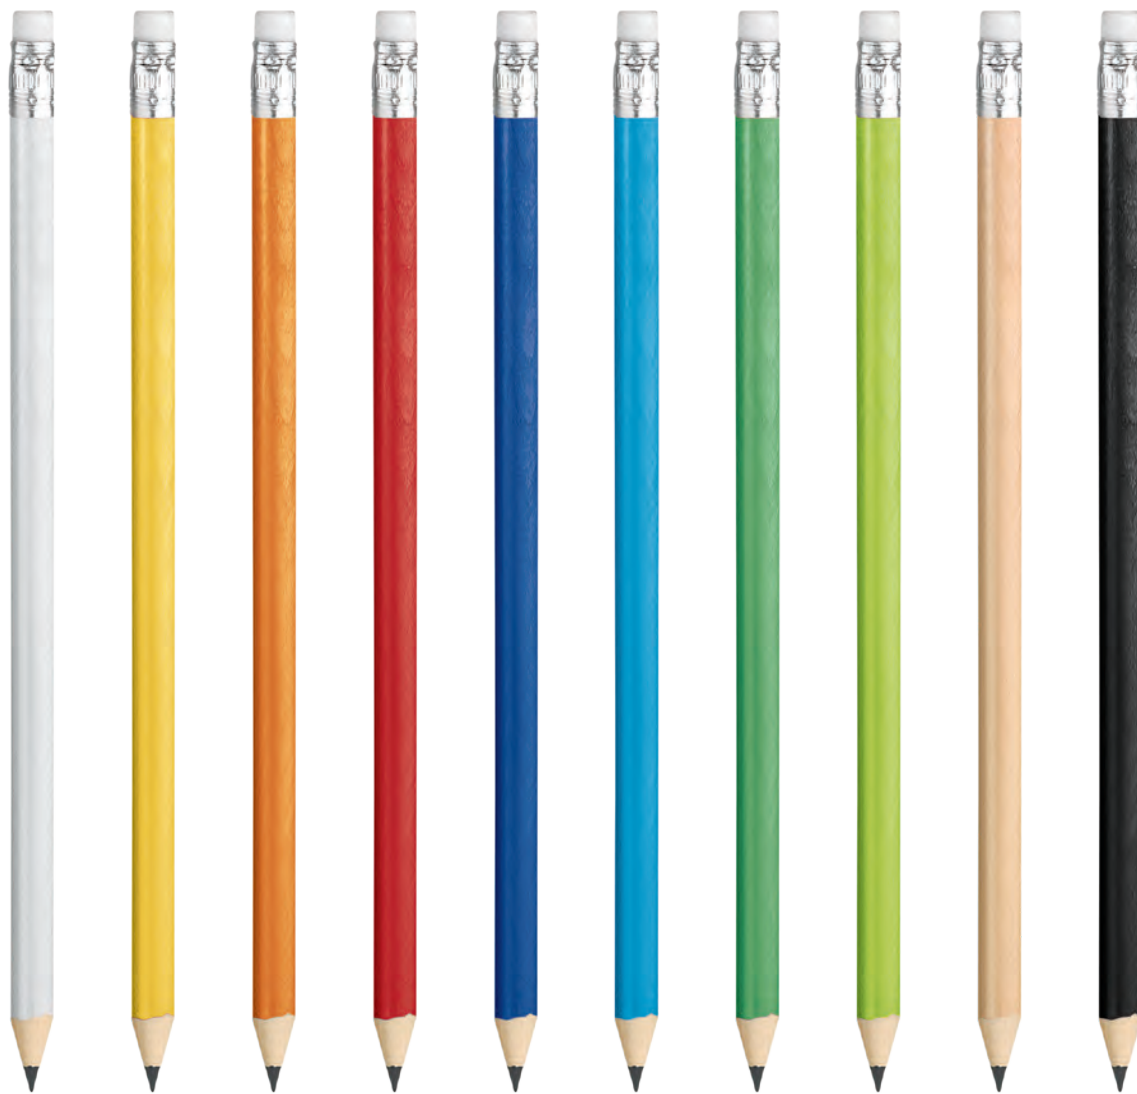

BLU

NERO

E13072 MATISSE

BEST
PRICE

Elegante penna a sfera laccata con colori extra brillanti, meccanica a pulsante e minuteria cromata, confezionata in bustina coordinata.

alluminio

cm 15,7x3,3

tampografia, laser

BEST
PRICE

BIANCO

GIALLO

ARANCIO

ROSSO

BLU

VERDE

NATURAL

NERO

promozioni

E19208

FANNY EASY

legno

*200/colore

tampografia

- ✓ Fusto colorato
- ✓ Mina HB con punta temperata

BIANCO

GIALLO

ARANCIO

ROSSO

BLU

AZZURRO

VERDE

LIME