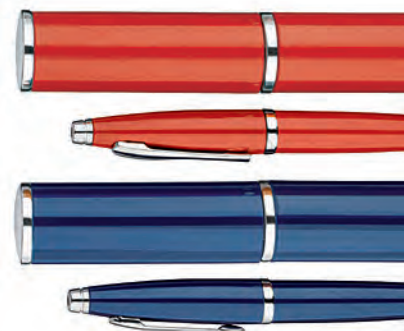

promozioni