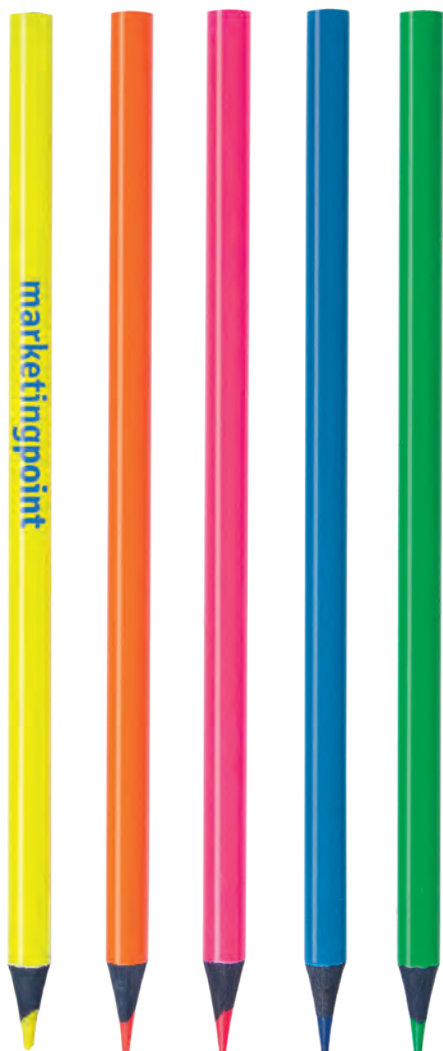

GIALLO ARANCIO FUXIA AZZURRO VERDE