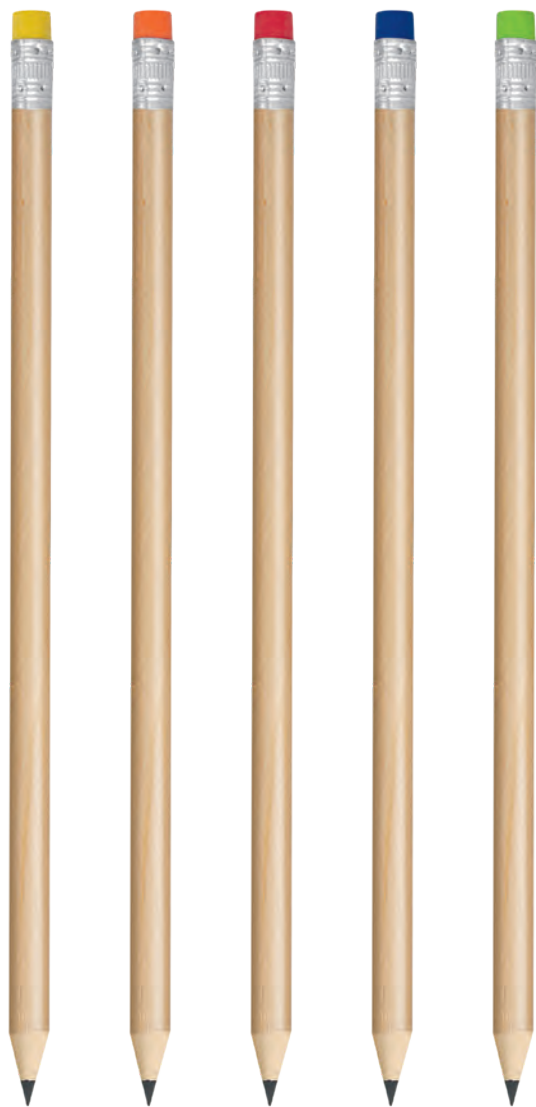

GIALLO ARANCIO ROSSO BLU VERDE