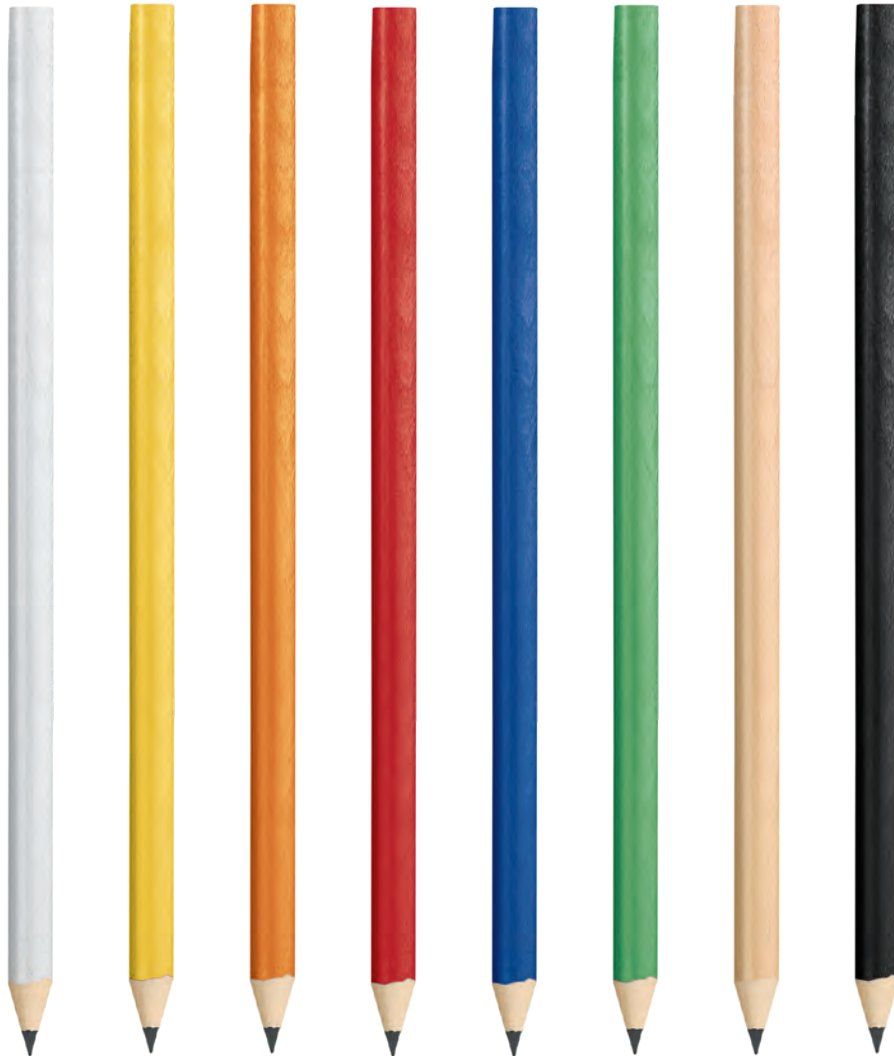

BEST
PRICE

BIANCO

GIALLO

ARANCIO

ROSSO

BLU

VERDE

NATURAL