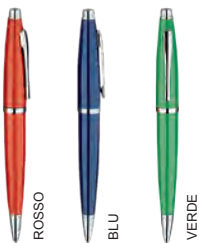

BLU

NERO

E13072 MATISSE

BEST
PRICE

Elegante penna a sfera laccata con colori extra brillanti, meccanica a pulsante e minuteria cromata, confezionata in bustina coordinata.

alluminio

cm 15,7x3,3

tampografia, laser

ROSSO

BLU

VERDE

E14073 MONET

BEST
SELLER

Elegante penna a sfera laccata con colori extra brillanti, meccanica a rotazione e minuteria cromata, confezionata in astuccio coordinato.

alluminio

scatola semplice