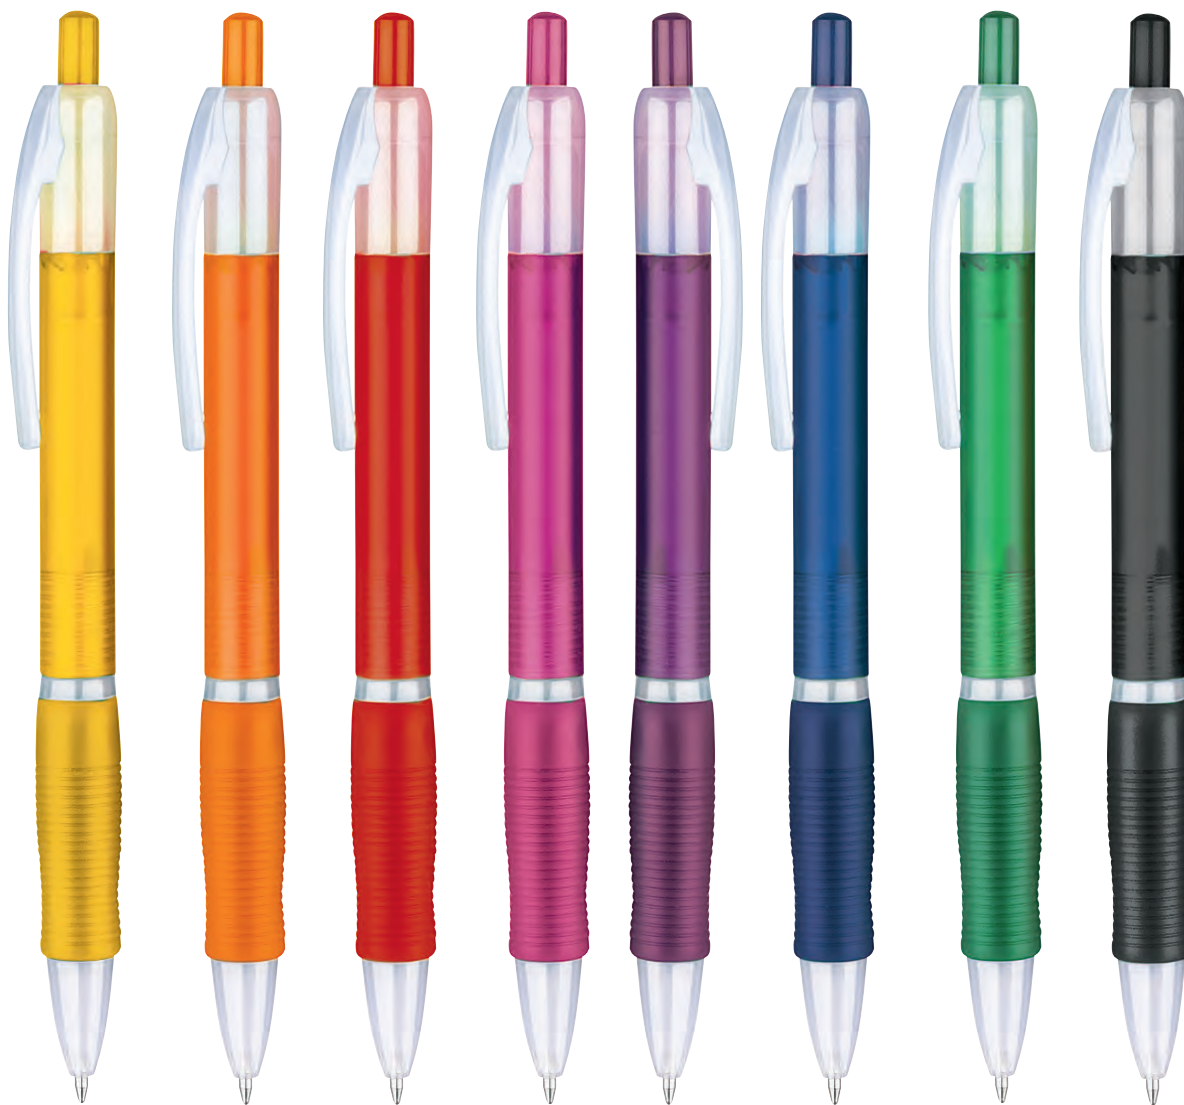

GIALLO

ARANCIO

ROSSO

FUXIA

VIOLA

BLU

VERDE

NERO

E10867

AVIVA

plastica

*50/colore

tampografia

- ✓ Meccanica a pulsante
- ✓ Particolari traslucidi
- ✓ Grip gommato
- ✓ Refill nero

**BEST
PRICE**

**BEST
SELLER**

- *fusto frost*
- *grip in gomma per una impugnatura comoda*