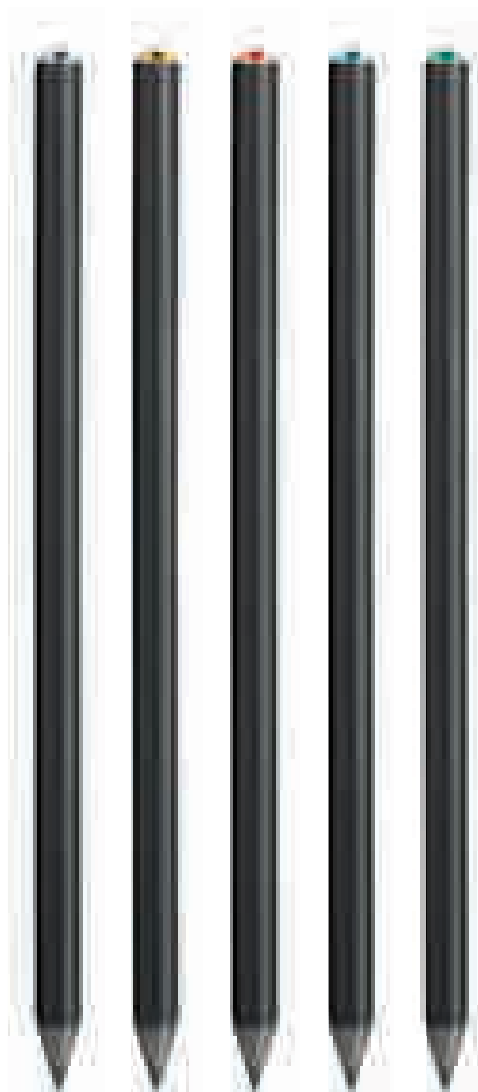

E13202
FANNY LUX

 legno
 *200/colore
 tampografia

E19207
FANNY QUEEN

 legno
 *200/colore
 tampografia

GIALLO ARANCIO FUXIA AZZURRO VERDE

BIANCO GIALLO ROSSO BLU VERDE

promoeemozioni

E16204