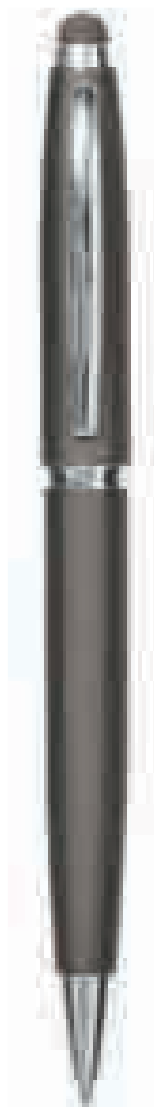

- ✓ Meccanica a rotazione
- ✓ Fusto con finitura satinata
- ✓ Clip in metallo
- ✓ Dettagli cromati
- ✓ Accessorio touch
- ✓ Refill nero
- ✓ Possibilità di incisione laser silver