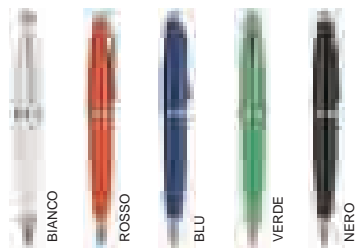

E16983
HAUK

ottone
laser

E19892
MIG

ottone
laser

E13072
MATISSE

BEST PRICE

Elegante penna a sfera laccata con colori extra brillanti, meccanica a pulsante e minuteria cromata, confezionata in bustina coordinata.

alluminio
cm 15,7x3,3
tampografia, laser

E14073
MONET

BEST SELLER

Elegante penna a sfera laccata con colori extra brillanti, meccanica a rotazione e minuteria cromata, confezionata in astuccio coordinato.