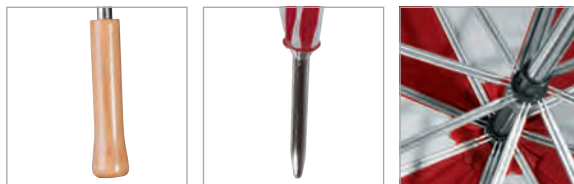

**BEST
SELLER**

- misura golf
- manico in legno con finitura a olio

T15105
ALLEN

- poliestere 190T,
- metallo, legno
- cm Ø 130x102
- *12/colore
- serigrafia

- ✓ OMBRELLO GOLF CON SISTEMA DI APERTURA MANUALE
- ✓ FUSTO E PUNTALE IN METALLO
- ✓ STECCHE DOPPIE PER UNA MAGGIOR RESISTENZA
- ✓ MANICO DRITTO TRATTATO A OLIO CON FINITURA LUCIDA