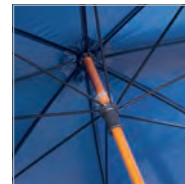

BEST
PRICE

* *manico e fusto trattati
a olio per evitare la
deformazione del legno*

promozioni

T17111
ABRIL

poliestere 190T,
legno
 cm Ø 105x89
 *12/colore
 serigrafia

✓ OMBRELLO CON SISTEMA
DI APERTURA MANUALE

✓ STECCHE ANODIZZATE
DI COLORE NERO

✓ FUSTO IMPERMEABILIZZATO
CON 4 PASSAGGI A OLIO

✓ MANICO TRATTATO A OLIO
CON FINITURA OPACA