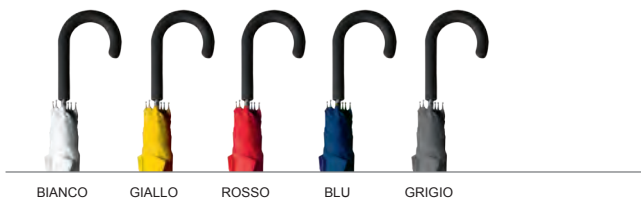

**BEST
SELLER**

CHIUDIBILE SE
ROVESCIAIO

- tessuto pongee
- manico gommato
- non si rompe quando si rovescia

T17109

PARKER

- poliestere pongee,
  metallo, plastica
- cm Ø 105x83
- *12/colore
  serigrafia

- ✓ OMBRELLO AUTOMATICO
- ✓ SISTEMA DI APERTURA CON
  MECCANICA DI ALTA QUALITÀ
- ✓ STRUTTURA RESISTENTE
  AL ROVESCIAIMENTO

- ✓ STECCHE IN FIBRA DI VETRO
- ✓ FUSTO E PUNTALE IN METALLO
- ✓ MANICO GOMMATO