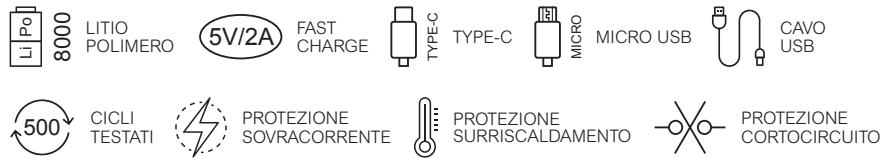

## ZITRO

Power Bank con batteria al Litio polimero da 4.000mAh, input DC 5V-2A, output DC 5V-1A. Dispositivo di protezione contro cortocircuito, sovratensione e sovracorrente, pulsante On/Off, 4 indicatori di carica, cavetto USB/microUsb incluso.

- plastica
- scatola da regalo
- cm 6,7x11,6x0,4
- tampografia, UV

A19167  
**SPARK**

100%  
DESIGN

Power Bank con batteria al Litio polimero da 8.000mAh. Display LCD con indicatore della percentuale di carica. Input Type C e Micro DC 5V-1A/2A, output 1&2 DC 5V-2.1A. Dispositivo di protezione contro cortocircuito, sovratensione e sovracorrente, percentuale di carica leggibile su display luminoso. Possibilità di ottenere un logo che si illumina quando l'apparecchio è collegato o viene agitato. Cavetto USB/microUsb piatto incluso.

plastica  
scatola da regalo  
cm 7,1x13,7x1,6  
laser

- \* carica fino a 2 dispositivi contemporaneamente
- \* display LCD con lettura della percentuale di carica
- \* scuotilo per accendere il logo

- \* dentro il power bank c'è un LED che illumina il logo!