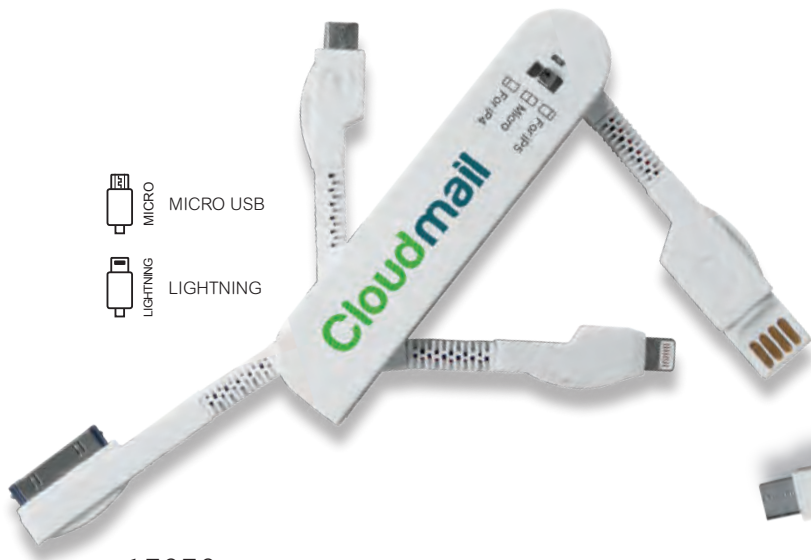

BLU

VERDE

A17279  
**DALETH**

**BEST  
SELLER**

Adattatore multiplo con accessorio USB, micro USB, mini USB, Type C e lightning. Led colorato che indica la connessione. Anello portachiavi.

- plastica
- cm 4x3,1x1,5
- tampografia