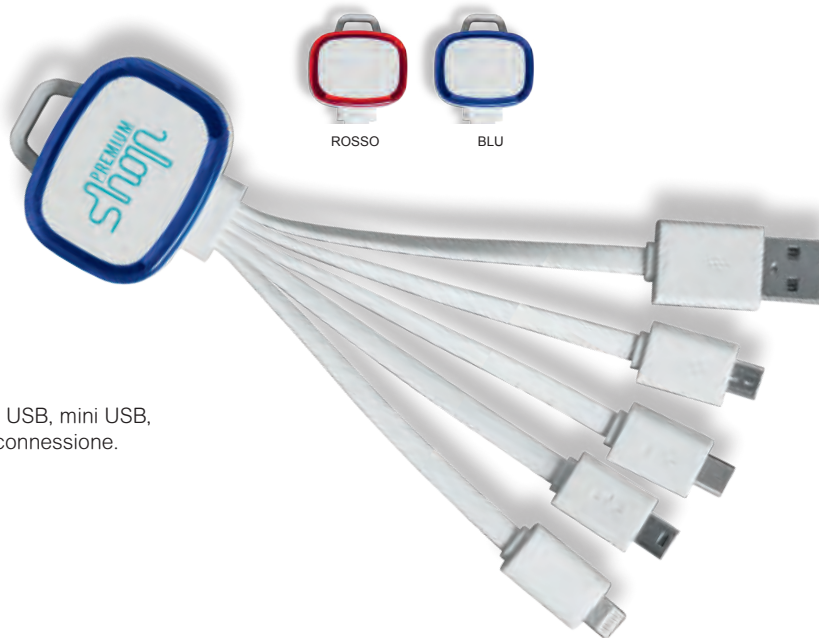

## SOUND-SET

BEST PRICE

Auricolari con impedenza 32, risposta di frequenza 120Hz-16Hz, sensibilità 85±6dB, spinotto da 3,5 mm, lunghezza cavo 100 cm circa.

-  plastica
-  cm 1,7x7x7
-  tampografia, UV

ROSSO

BLU

VERDE

A17279  
**DALETH**

**BEST  
SELLER**

Adattatore multiplo con accessorio USB, micro USB, mini USB, Type C e lightning. Led colorato che indica la connessione. Anello portachiavi.

- plastica
- cm 4x3,1x1,5
- tampografia