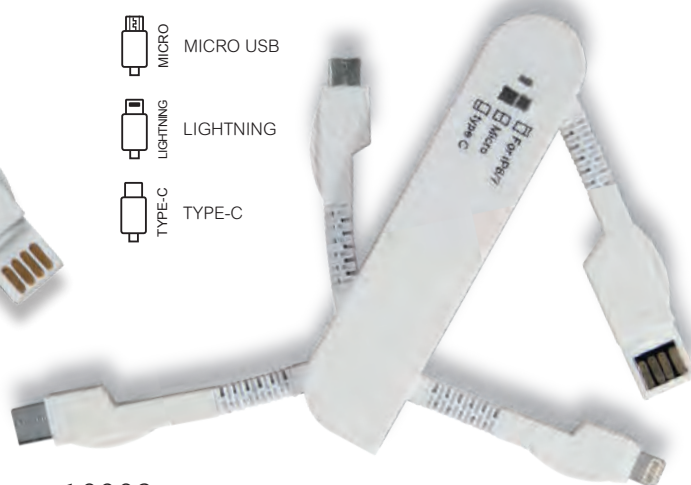

BLU

VERDE

A17279  
**DALETH**

**BEST  
SELLER**

Adattatore multiplo con accessorio USB, micro USB, mini USB, Type C e lightning. Led colorato che indica la connessione. Anello portachiavi.

- plastica
- cm 4x3,1x1,5
- tampografia