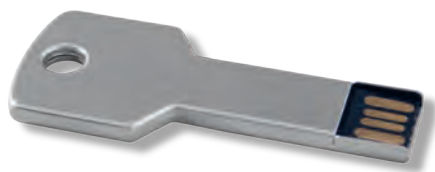

CAPACITÀ 16 GB
CAPACITÀ 4 GB
CAPACITÀ 8 GB

A17802 MOFTAK

BEST SELLER

Chiavetta USB a forma di chiave con terminale quadrato. Dotata di foro per laccetto o portachiavi. Disponibile in versione 4GB, 8GB e 16GB. Contributo SIAE assolto e incluso nel prezzo.

metallo
scatola semplice
cm 5,7x2,4x0,3