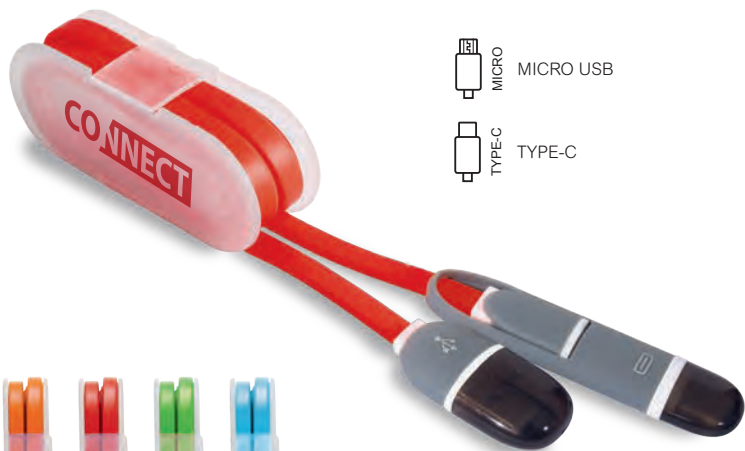

## YOD

Cavetto adattatore 2 in 1. Trasferimento dati e ricarica. Riduttore micro USB e lightning. Avvolto in comoda confezione portacavo. Lunghezza cavo 1 m.

BIANCO ARANCIO ROSSO VERDE AZZURRO

A18284