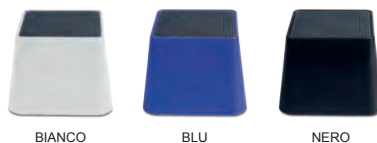

- ottima qualità del suono
- design essenziale e moderno