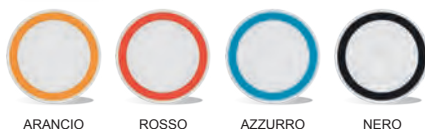

ARANCIO ROSSO AZZURRO NERO

A19402

VEGA

BEST PRICE

Caricabatterie wireless da 5W.
Input DC 5V-2A, output DC 5V-1A.
Cavetto USB/microUsb incluso.

- plastica
- scatola da regalo
- cm Ø 7x1
- tampografia, UV