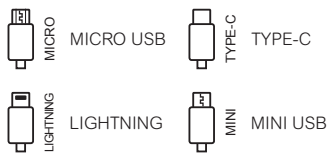

BLU

VERDE

A17279  
**DALETH**

**BEST  
SELLER**

Adattatore multiplo con accessorio USB, micro USB, mini USB, Type C e lightning. Led colorato che indica la connessione. Anello portachiavi.

- plastica
- cm 4x3,1x1,5
- tampografia