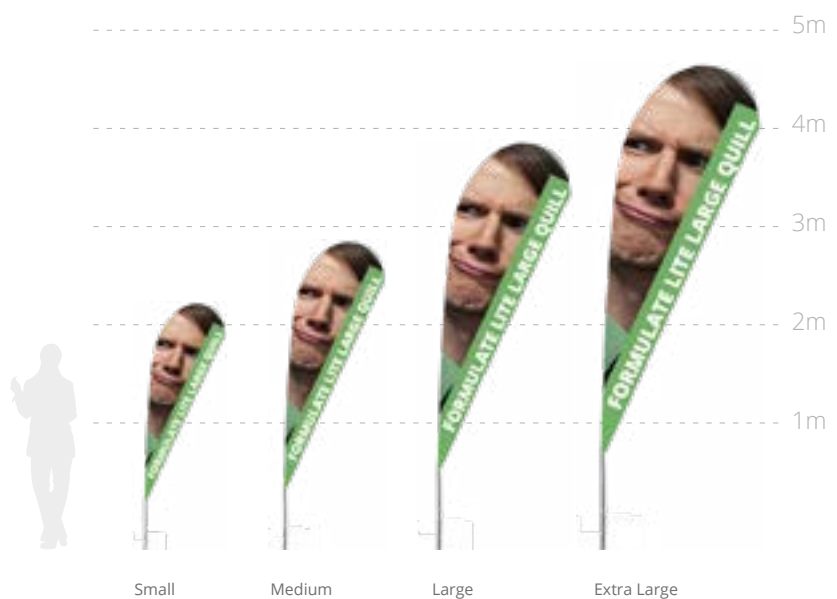

Formulate Lite

Le bandiere Formulate Lite sono create per una comunicazione all'esterno semplice ma accattivante. Ideale come segnaletica per eventi, possono essere poste su superfici diverse grazie ad un'ampia scelta di basi.

Formulate Lite Rettangolare

- Realizzate con tubi in alluminio da 25mm
- Veloci e facili da assemblare
- Ampia scelta di basi adatte a diversi tipi di superfici
- Resistente ai venti fino a 13-18mph / 20-28km/h

Formato	Codice	📏 (h) x (l) mm
Extra Large	UF-FLR-XL	5505 x 800 mm
Large	UF-FLR-L	4505 x 800 mm
Medium	UF-FLR-M	3505 x 700 mm

Formulate Lite Quill

- Realizzate con tubi in alluminio da 25mm
- Veloci e facili da assemblare
- Ampia scelta di basi adatte a diversi tipi di superfici
- Resistente ai venti fino a 13-18mph / 20-28km/h

Formato	Codice	📏 (h) x (l) mm
Extra Large	UF-FLQ-XL	4585 x 995 mm
Large	UF-FLQ-L	3815 x 915 mm
Medium	UF-FLQ-M	2845 x 805 mm
Small	UF-FLQ-S	2315 x 675 mm