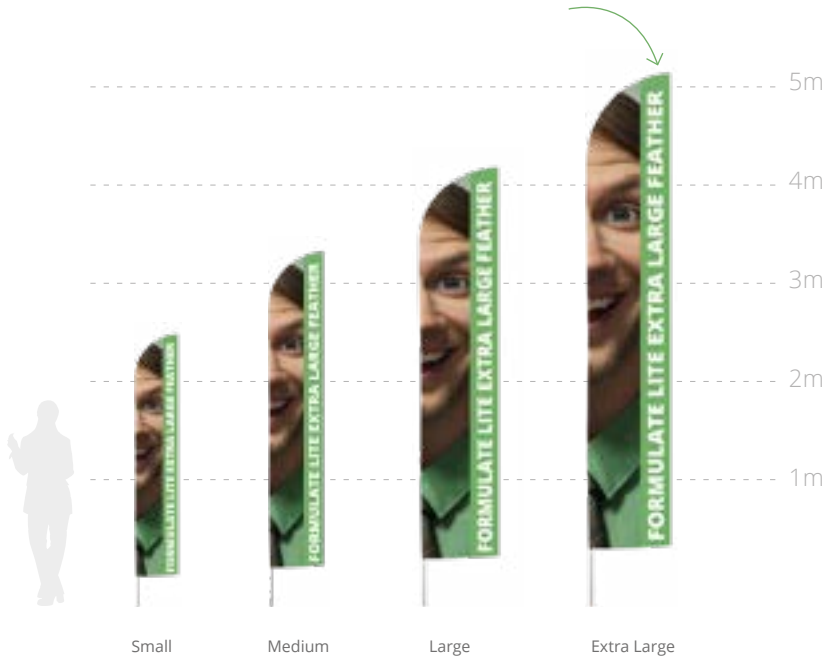

Formulate Lite Feather

- Realizzate con tubi in alluminio da 25mm
- Veloci e facili da assemblare
- Ampia scelta di basi adatte a diversi tipi di superfici
- Resistente ai venti fino a 13-18mph / 20-28km/h

Formato	Codice	📏 (h) x (l) mm
Extra Large	UF-FLF-XL	5150 x 725 mm
Large	UF-FLF-L	4120 x 725 mm
Medium	UF-FLF-M	3260 x 590 mm
Small	UF-FLF-S	2480 x 575 mm

Più di 5m di altezza!