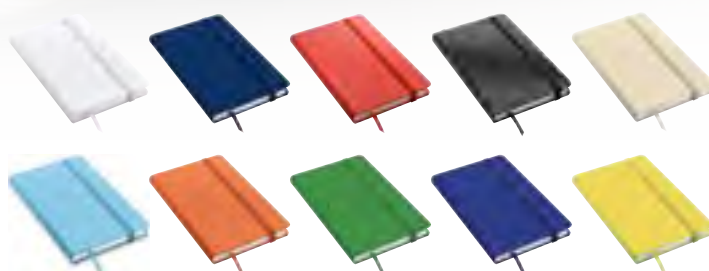

L16030
WILLIE

1,176 € listino