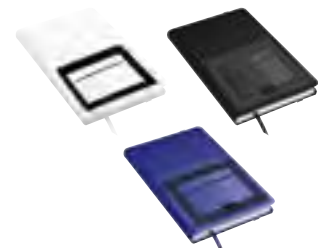

L19035
DANTE

6,315 € listino