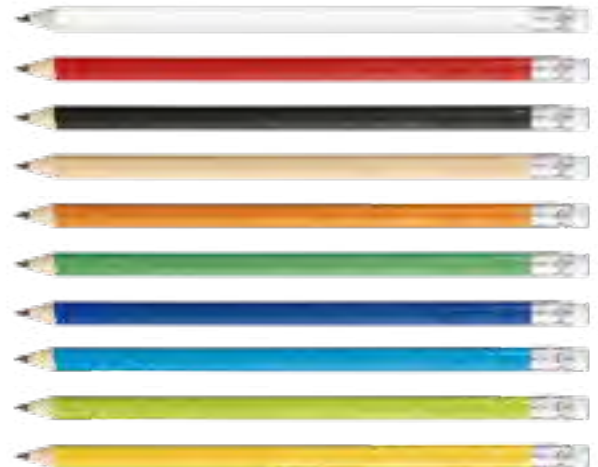

0,495 € listino

G19803

TEWO

0,571 € listino

MATITE & PENNE

E15995
BRIO
0,391 € listino

E19208
FANNY EASY
0,102 € listino

E05200
FANNY
0,111 € listino