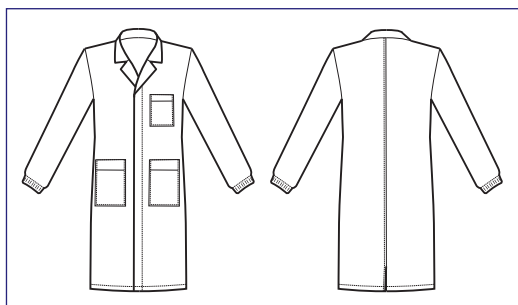

**CAMICE UOMO BOTTONI
A PRESSIONE E FISSI BIANCO**

060000
CAMICE UOMO
100% cotton
190 gr/m²
S • M • L • XL • XXL
BIANCO

060008
CAMICE UOMO
BOTTONI A
PRESSIONE
100% cotton
190 gr/m²
S • M • L • XL • XXL
BIANCO

060008A
3XL
BIANCO