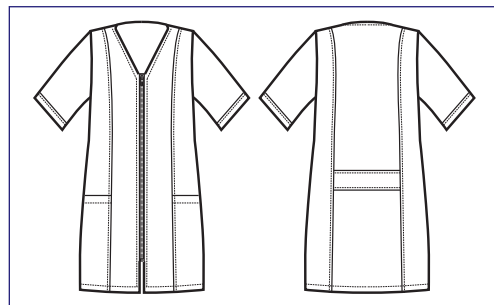

006802
CASACCA VICTORIA
 100% cotton piquet
 140 gr/m²
 S • M • L • XL • XXL
 RIGATINO AZZURRO

006860

CASACCA
VICTORIA

65% polyester
35% cotton
125 gr/m²
S • M • L • XL • XXL
FUXIA

006801

CASACCA
VICTORIA

65% polyester
35% cotton
125 gr/m²
S • M • L • XL • XXL
NERO