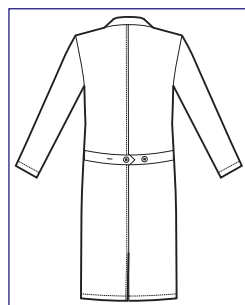

060120
CAMICE MEDICO
BOTTONI A PRESSIONE
65% polyester • 35% cotton
195 gr/m²
S • M • L • XL • XXL
BIANCO