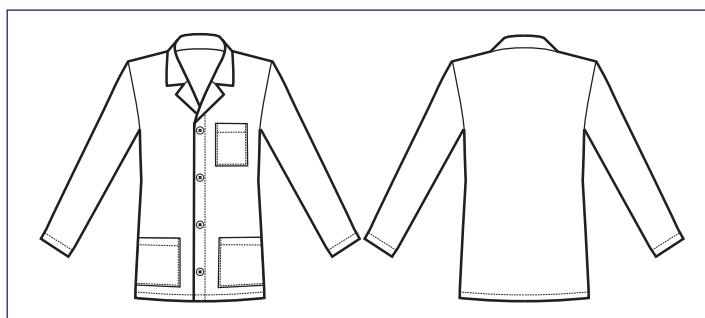

Bottoni a pressione
Snaps

052000
GIACCA SPORT
100% cotton
190 gr/m²
S • M • L • XL • XXL
BIANCO

052000M
**GIACCA SPORT
MEZZA MANICA**
100% cotton
190 gr/m²
S • M • L • XL • XXL
BIANCO

056021
COREANA LAVORO
65% polyester
35% cotton
125 gr/m²
S • M • L • XL • XXL
NERO