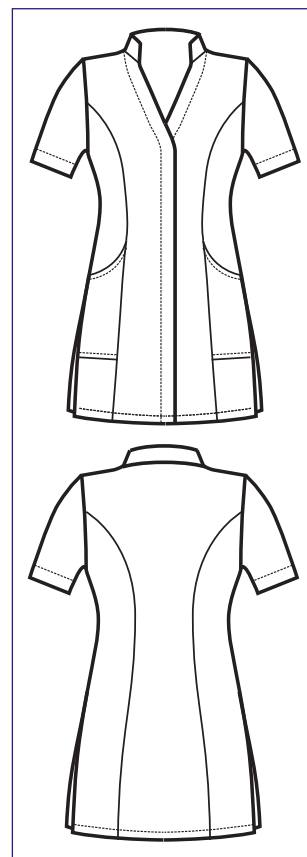

**BOTTONI A
PRESSIONE**
SNAPS

NEW

017112
CASACCA RIO

65% polyester
35% cotton
195 gr/m²

S • M • L • XL • XXL
NERO + GRIGIO

BOTTONI A
PRESSIONE
SNAPS

NEW

017111
CASACCA RIO
65% polyester
35% cotton
195 gr/m²
S • M • L • XL • XXL
NERO + BIANCO