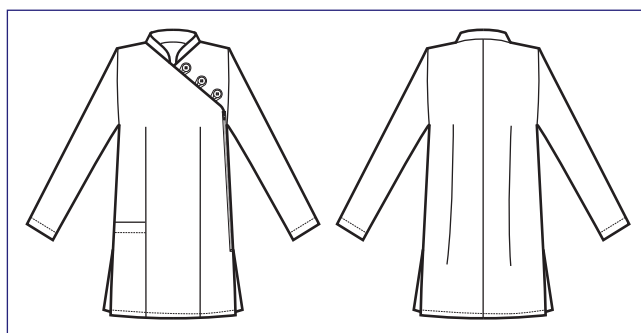

006900
CASACCA
SAIGON
100% cotton
190 gr/m²
S • M • L • XL • XXL
BIANCO

002410M
CASACCA TAIPEI
MEZZA MANICA
100% polyester super dry
130 gr/m²
S • M • L • XL • XXL
BIANCO

SUPER DRY
IL TESSUTO ANTIMACCHIA
CHE RESPIRA
THE ANTISTAIN FABRIC
THAT BREATHES