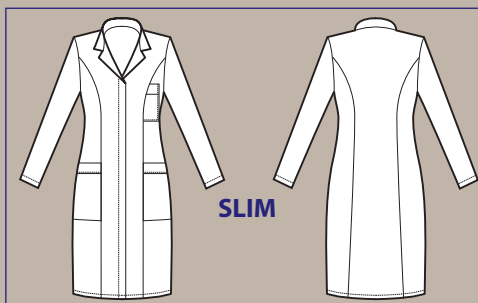

BOHÈME

LO STRETCH
LAVA E INDOSSA
CHE RESPIRA

*STRETCH FABRIC
WASH & WEAR
THAT BREATHES*

008570P

CAMICE VALENCIA SLIM POLSO IN MAGLIA

100% polyester Bohème - 180 gr/m²

S • M • L • XL • XXL

BIANCO

008570M

CAMICE VALENCIA SLIM MEZZA MANICA

100% polyester Bohème - 180 gr/m²

S • M • L • XL • XXL

BIANCO

008570

CAMICE VALENCIA SLIM

100% polyester Bohème

180 gr/m²

S • M • L • XL • XXL

BIANCO

**BOTTONI A
PRESSIONE
SNAPS**