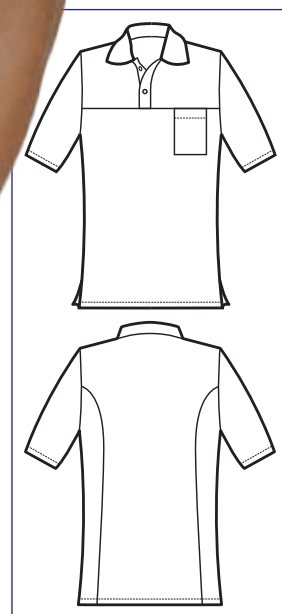

028701
POLO MIAMI
UNISEX STRETCH
97% cotton
3% spandex
136 gr/m²
S • M • L • XL • XXL
NERO

**SUPER
STRETCH**