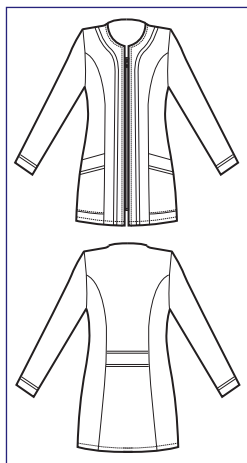

019401
CASACCA ARUBA
65% polyester
35% cotton
195 gr/m²
S • M • L • XL • XXL
NERO