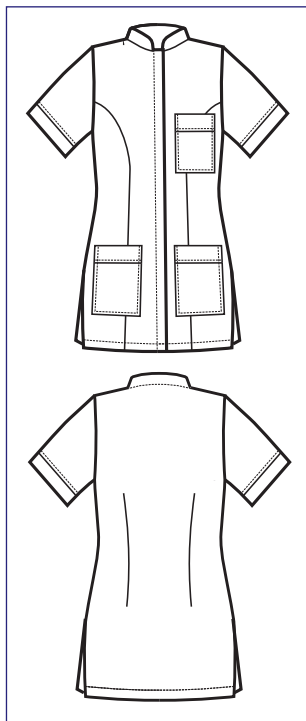

002701
CASACCA
PANAREA
65% polyester
35% cotton
125 gr/m²
S • M • L • XL • XXL
NERO + BIANCO

BOTTONI A
PRESSIONE
SNAPS

002731
CASACCA PANAREA
100% cotton
190 gr/m²
S • M • L • XL • XXL
BIANCO + NERO

BOTTONI A
PRESSIONE
SNAPS