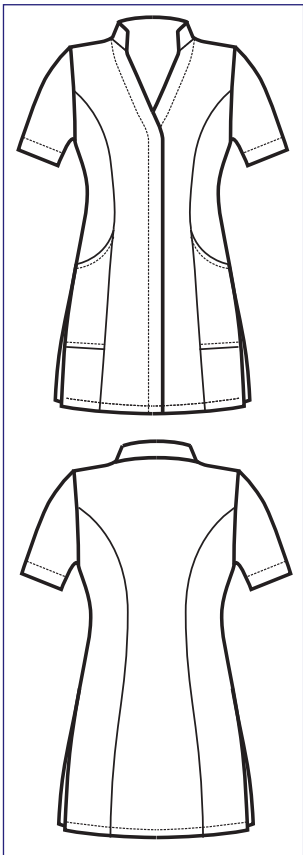

NEW

**017012
CASACCA
COPACABANA**

65% polyester
35% cotton
195 gr/m²
S • M • L • XL • XXL
GRIGIO + GRIGIO

**BOTTONI A
PRESSIONE
SNAPS**