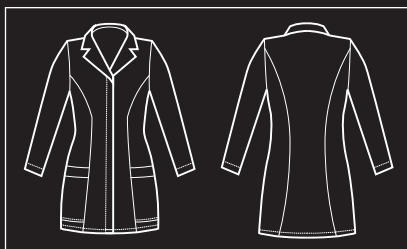

SATIN NO IRON
**PER CHI VUOLE IL COTONE
MA NON SI ACCONTENTA**
**FOR THOSE WHO
WANT COTTON
BUT AT THE SAME TIME
WANT MORE**