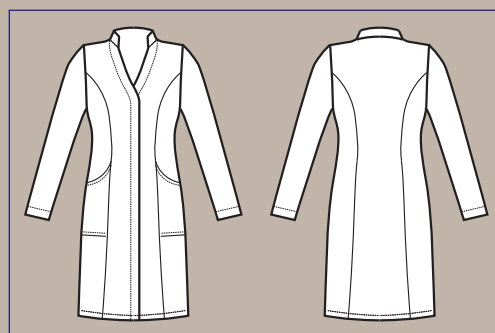

**BOTTONI A
PRESSIONE
SNAPS**

NEW

NEW

**008420P
CAMICE ACAPULCO
POLSO IN MAGLIA**

100% polyester
Bohème
180 gr/m²
S • M • L • XL • XXL
BIANCO

**BOTTONI A
PRESSIONE
SNAPS**

**008420
CAMICE ACAPULCO**
100% polyester Bohème
180 gr/m²
S • M • L • XL • XXL
BIANCO