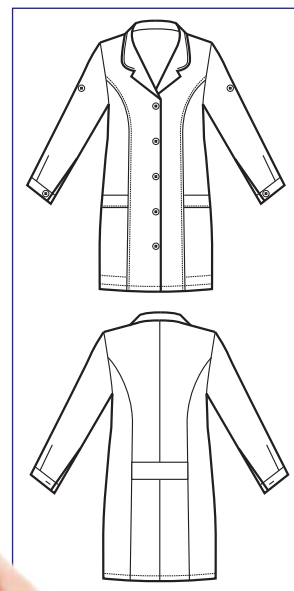

012003
CASACCA ODESSA
65% polyester
35% cotton
115 gr/m²
S • M • L • XL • XXL
VERMIGLIO

012003M
CASACCA ODESSA
MEZZA MANICA
65% polyester
35% cotton
115 gr/m²
S • M • L • XL • XXL
VERMIGLIO