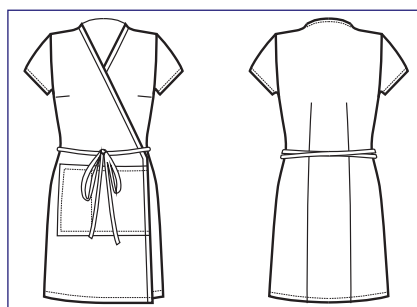

SUPER DRY
 IL TESSUTO ANTIMACCHIA CHE RESPIRA
 THE ANTISTAIN FABRIC THAT BREATHES

004400
KIMONO
ZANZIBAR
 65% polyester
 35% cotton
 150 gr/m²
 M • XL
 BIANCO

CASACCA DONNA

005207
CASACCA SION
65% polyester
35% cotton
125 gr/m²
S • M • L • XL • XXL
ROSSO