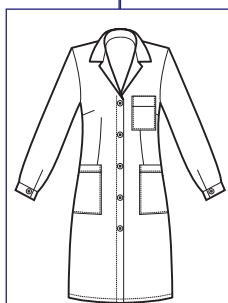

009003M MEZZA MANICA

65% polyester • 35% cotton - 125 gr/m²
S • M • L • XL • XXL
BORDEAUX

008963
CAMICE POSITANO
100% cotton piquet
140 gr/m²
S • M • L • XL • XXL
RIGATINO BORDEAUX +
BIANCO

008964
CAMICE POSITANO
100% cotton piquet
140 gr/m²
S • M • L • XL • XXL
RIGATINO VERDE +
BIANCO