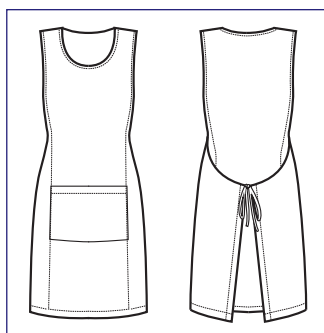

013426 MALIBÙ
100% polyester - 220 gr/m²
NERO + MELA

013460 MALIBÙ
100% polyester - 220 gr/m²
NERO + FUXIA

**013500
PAPEETE LONG**
100% polyester
220 gr/m²
BIANCO

**112801
SNEAKER
UNISEX
COMFORT**
(36 - 47)
MICROFIBRA
NERO