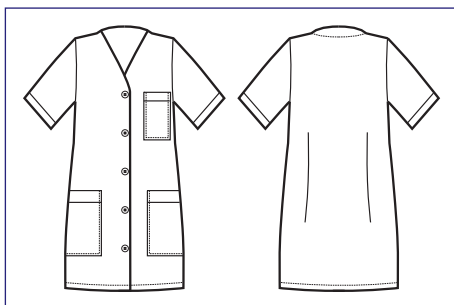

006724
CASACCA MEDINA
100% cotton piquet
140 gr/m²
S • M • L • XL • XXL
RIGATINO VERDE