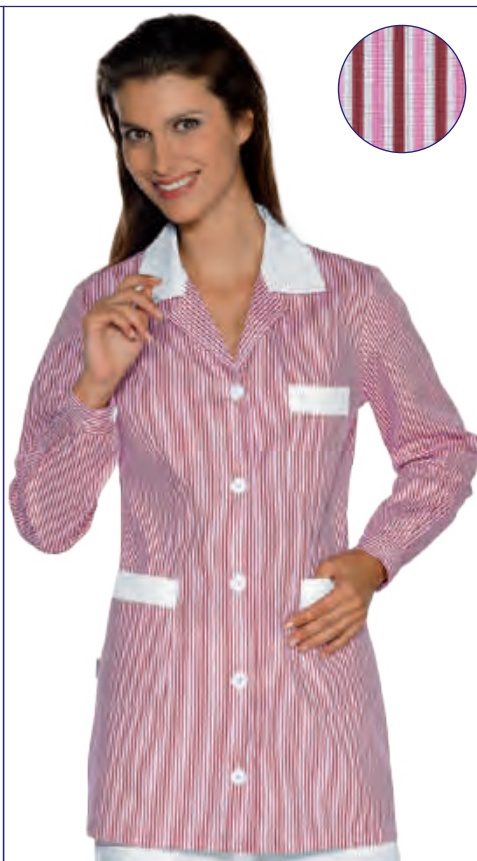

031553 CASACCA MARBELLA
65% polyester • 35% cotton - 125 gr/m²
S • M • L • XL • XXL
RIGA ROSA + BIANCO