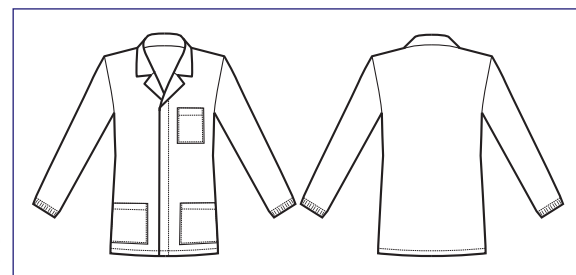

Bottoni a pressione
Snaps

052000
GIACCA SPORT
100% cotton
190 gr/m²
S • M • L • XL • XXL
BIANCO

052000M
**GIACCA SPORT
MEZZA MANICA**
100% cotton
190 gr/m²
S • M • L • XL • XXL
BIANCO

056021
COREANA LAVORO
65% polyester
35% cotton
125 gr/m²
S • M • L • XL • XXL
NERO