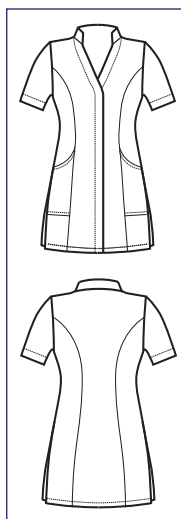

017100
CASACCA RIO
65% polyester
35% cotton
195 gr/m²
S • M • L • XL • XXL
BIANCO

**BOTTONI A
PRESSIONE**
SNAPS