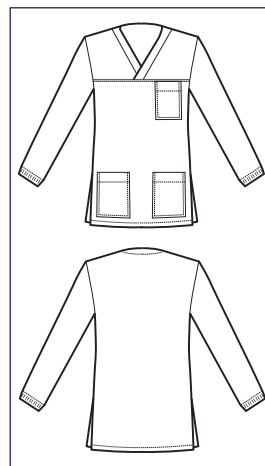

045900
CASACCA
COLLO A V
MANICA LUNGA
UNISEX
100% cotton
190 gr/m²
S • M • L • XL • XXL
BIANCO

045900M
CASACCA
COLLO A V
MEZZA MANICA
UNISEX
100% cotton
190 gr/m²
S • M • L • XL • XXL
BIANCO