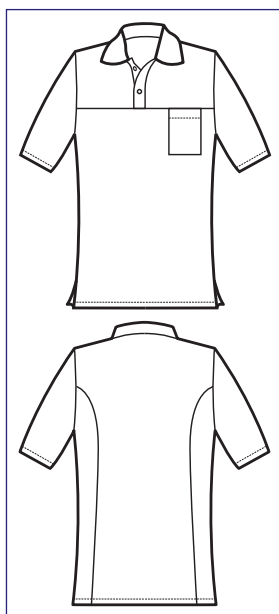

028700
POLO MIAMI
UNISEX STRETCH
97% cotton
3% spandex
136 gr/m²
S • M • L • XL • XXL
BIANCO

**SUPER
STRETCH**