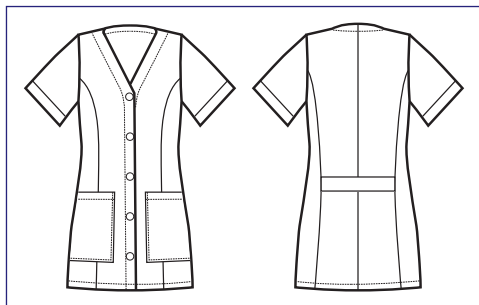

014007
CASACCA
LUBECCA
65% polyester
35% cotton
150 gr/m²
S • M • L • XL • XXL
BIANCO