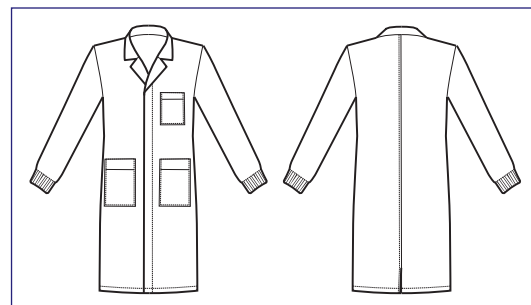

060008A
3XL
BIANCO

Bottoni a pressione
Snaps

**CAMICE UOMO BIANCO
POLSI IN MAGLIA**

Bottoni fissi
Fixed buttons

060020P
CAMICE UOMO
POLSO IN MAGLIA
100% cotton
190 gr/m²
S • M • L • XL • XXL
BIANCO

060028P
CAMICE UOMO
POLSO IN MAGLIA
BOTTONI A PRESSIONE
65% polyester
35% cotton
195 gr/m²
S • M • L • XL • XXL
BIANCO