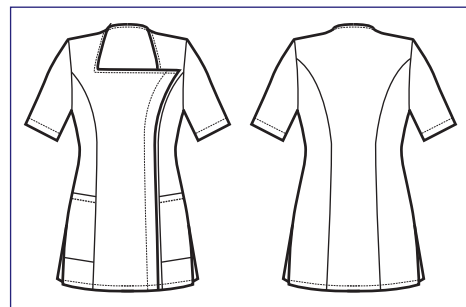

Bottoni a pressione
Snaps