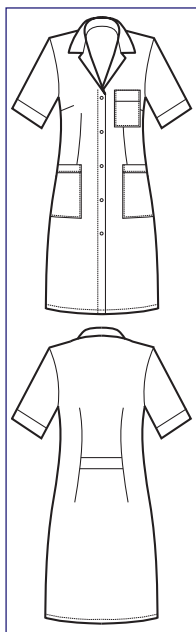

008010M
CAMICE DONNA
EXTRA LIGHT
BOTTONI A PRESSIONE
MEZZA MANICA
65% polyester
35% cotton
150 gr/m²
S • M • L • XL • XXL
BIANCO