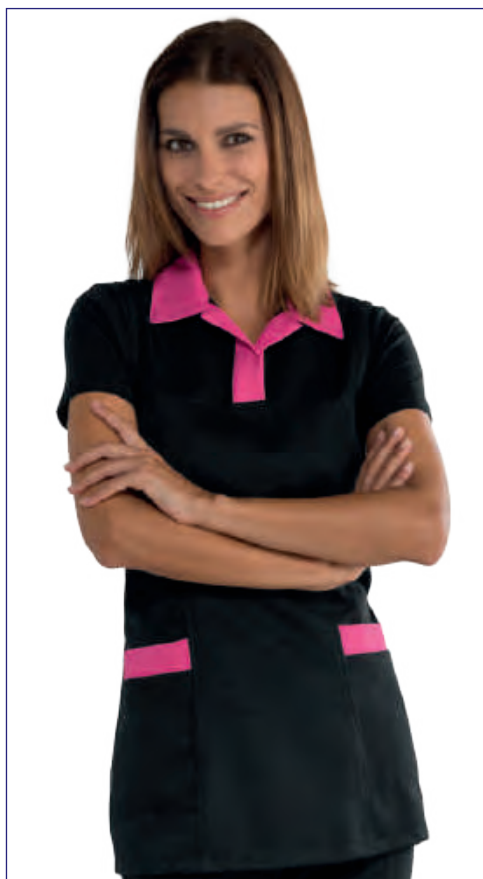

013386
TRINIDAD
100% polyester - 220 gr/m²
NERO + FUXIA