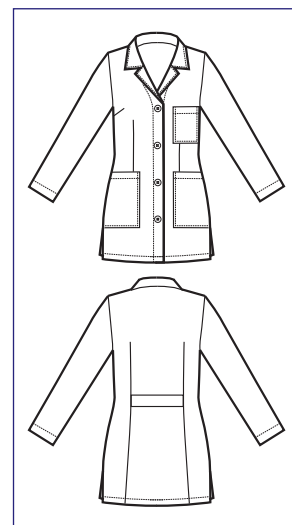

031200
CASACCA
GINEVRA
100% cotton
190 gr/m²
S • M • L • XL • XXL
BIANCO

031200P
CASACCA GINEVRA
POLSO IN MAGLIA
100% cotton
190 gr/m²
S • M • L • XL • XXL
BIANCO