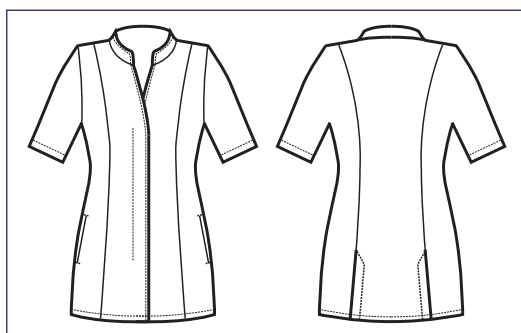

002601
CASACCA
HIBISCUS
65% polyester
35% cotton
195 gr/m²
S • M • L • XL • XXL
NERO

Bottoni fissi
Fixed buttons

002600
CASACCA
HIBISCUS
65% polyester
35% cotton
195 gr/m²
S • M • L • XL • XXL
BIANCO

Bottoni fissi
Fixed buttons