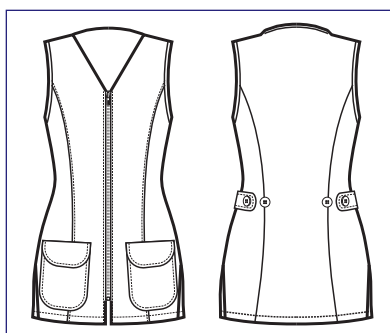

011131
CASACCA
MARAKAIBO
65% polyester
35% cotton
125 gr/m²
S • M • L • XL • XXL
NERO