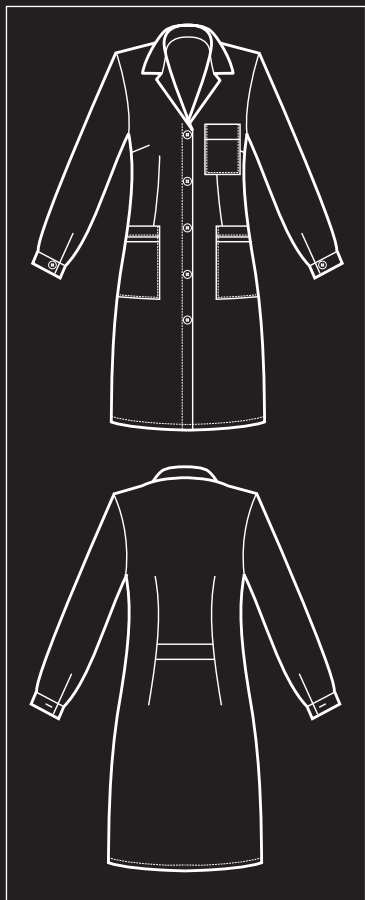

008009
CAMICE DONNA
100% cotton satin
180 gr/m²
S • M • L • XL • XXL
BIANCO