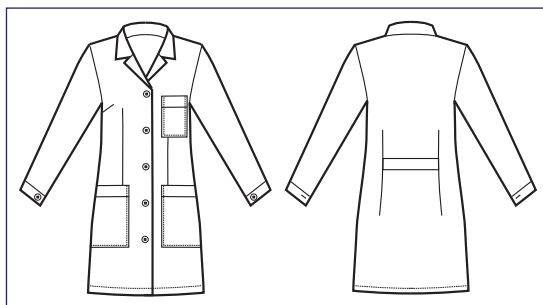

031500M
CASACCA MARBELLA
MEZZA MANICA
100% cotton
190 gr/m²
S • M • L • XL • XXL
BIANCO

031500AM 3XL
031500BM 4XL
031500CM 5XL