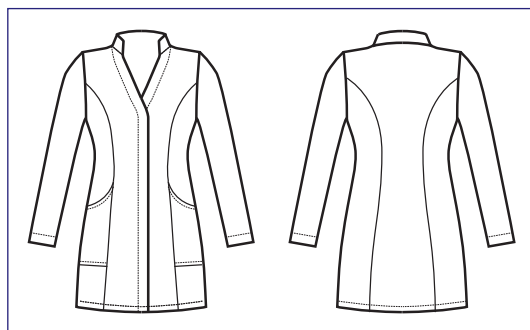

008450P
CASACCA VERACRUZ
POLSO IN MAGLIA
65% polyester
35% cotton
195 gr/m²
S • M • L • XL • XXL
BIANCO

**BOTTONI A
PRESSIONE**
SNAPS