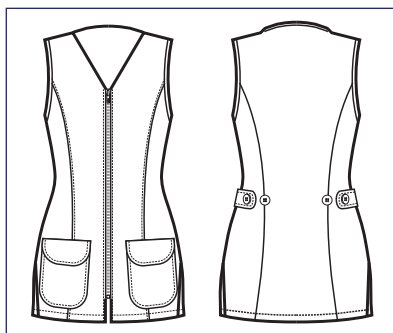

011100
CASACCA
MARAKAIBO
65% polyester
35% cotton
150 gr/m²
S • M • L • XL • XXL
BIANCO