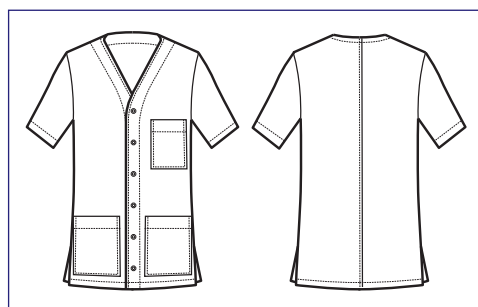

041200M
CASACCA ZUOZ
UNISEX
MEZZA MANICA
100% cotton
190 gr/m²
S • M • L • XL • XXL
BIANCO