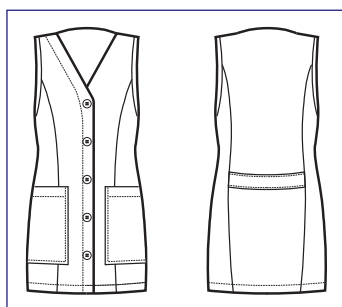

011206
CASACCA TROPEA
65% polyester
35% cotton
125 gr/m²
S • M • L • XL • XXL
BLU CINA

011201
CASACCA TROPEA
65% polyester
35% cotton
125 gr/m²
S • M • L • XL • XXL
NERO

011207
CASACCA TROPEA
 65% polyester
 35% cotton
 125 gr/m²
 S • M • L • XL • XXL
 ROSSO