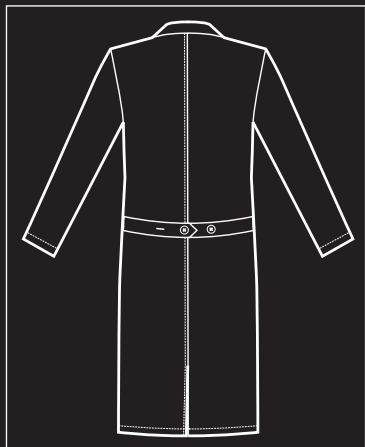

SATIN NO IRON

PER CHI VUOLE IL COTONE
MA NON SI ACCONTENTA

FOR THOSE WHO WANT COTTON
BUT AT THE SAME TIME WANT MORE