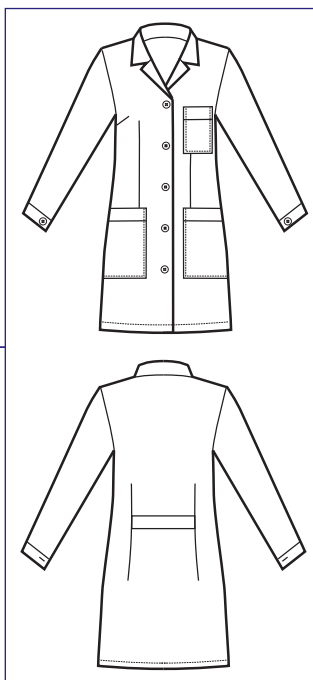

031565M
CASACCA MARBELLA
MEZZA MANICA
100% cotton piquet
140 gr/m²
S • M • L • XL • XXL
RIGATINO ROSA +
BIANCO