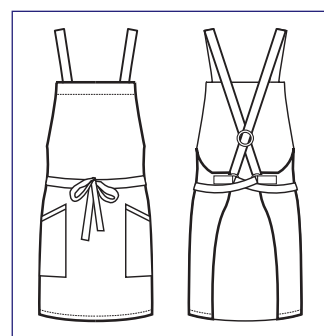

**OXFORD
COLOURS**

088541
OXFORD
100% cotton
220 gr/m²
BLACK JEANS

112841
SNEAKER
UNISEX
COMFORT
(36 - 47)
BLACK JEANS