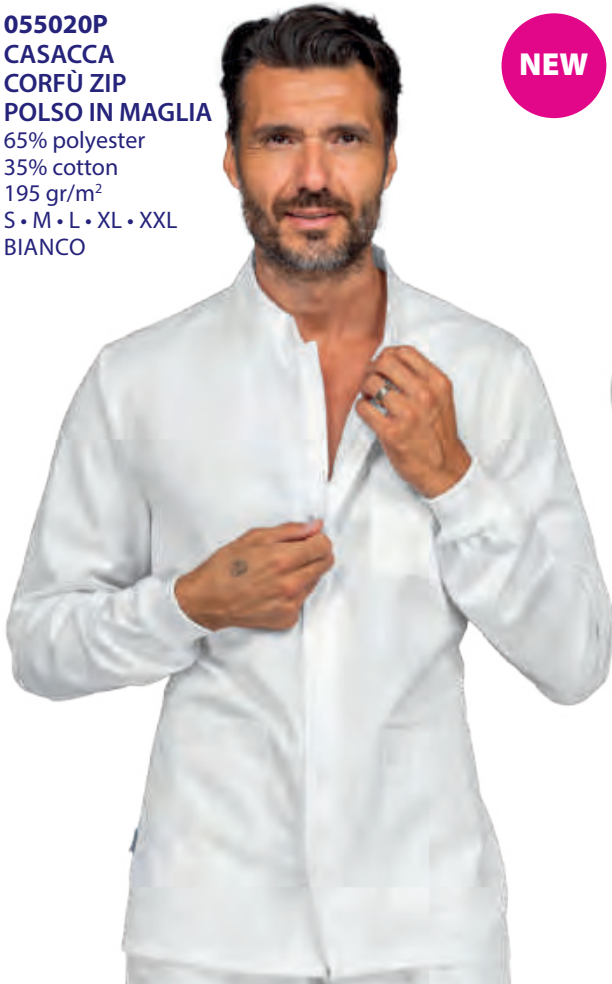

**BOTTONI A
PRESSIONE**
SNAPS

NEW

055020M
CASACCA CORFÙ ZIP
MEZZA MANICA

65% polyester
35% cotton
195 gr/m²
S • M • L • XL • XXL
BIANCO

NEW

NEW

055020P
CASACCA
CORFÙ ZIP
POLSO IN MAGLIA

65% polyester
35% cotton
195 gr/m²
S • M • L • XL • XXL
BIANCO