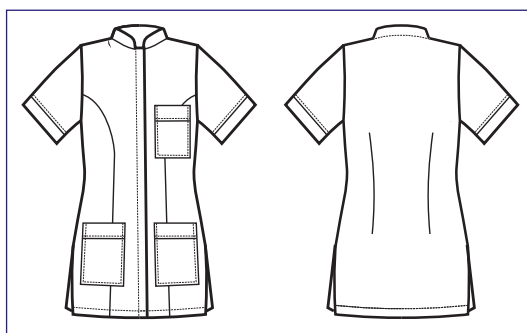

002727
CASACCA PANAREA
65% polyester
35% cotton
125 gr/m²
S • M • L • XL • XXL
LILLA + BIANCO

**BOTTONI A
PRESSIONE
SNAPS**