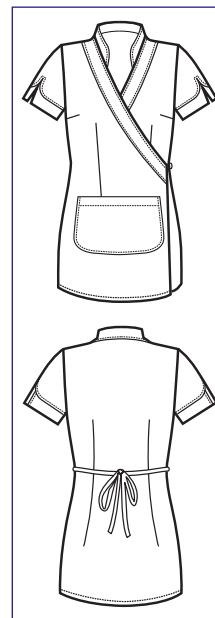

004501
KIMONO TAHITI
65% polyester
35% cotton
125 gr/m²
M • XL
NERO

004581
KIMONO TAHITI
100% polyester super dry
130 gr/m²
M • XL
NERO

SUPER DRY

**IL TESSUTO
ANTIMACCHIA
CHE RESPIRA**

**THE ANTISTAIN
FABRIC
THAT BREATHES**