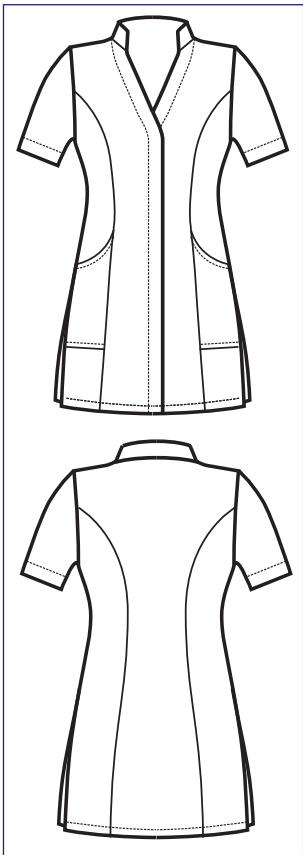

**BOTTONI A
PRESSIONE
SNAPS**

NEW

**017026
CASACCA
COPACABANA**

65% polyester
35% cotton
195 gr/m²
S • M • L • XL • XXL
NERO + MELA

**BOTTONI A
PRESSIONE
SNAPS**

002641
CASACCA
HIBISCUS
65% polyester
35% cotton
195 gr/m²
S • M • L • XL • XXL
NERO + LUREX SILVER