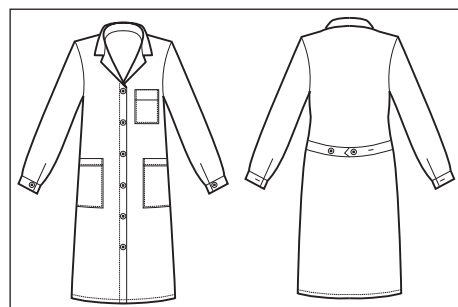

008100

**CAMICE
AMBURGO**

100% cotton
190 gr/m²

XS • S • M • L • XL • XXL
BIANCO

008100M

**CAMICE AMBURGO
MEZZA MANICA**

100% cotton
190 gr/m²

XS • S • M • L • XL • XXL
BIANCO