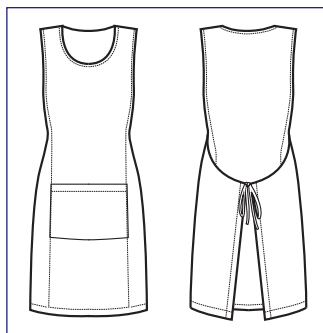

SUPER DRY
IL TESSUTO ANTIMACCHIA
CHE RESPIRA
THE ANTISTAIN FABRIC
THAT BREATHES