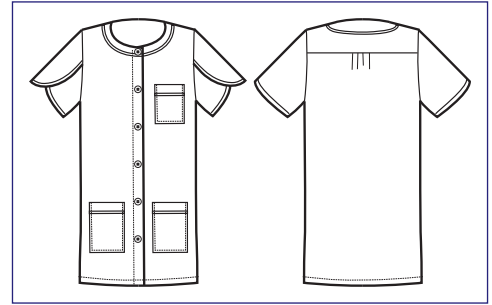

019201
CASACCA
ALBERVILLE
100% cotton
130 gr/m²
S • M • L • XL • XXL
PIED DE POULE