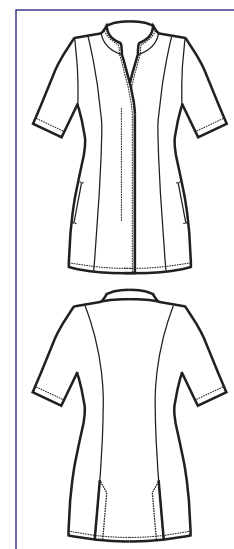

Bottoni fissi
Fixed buttons

Bottoni fissi
Fixed buttons

002642
CASACCA
HIBISCUS
65% polyester
35% cotton
195 gr/m²
S • M • L • XL • XXL
BIANCO + LUREX SILVER

Bottoni fissi
Fixed buttons

002686
CASACCA
HIBISCUS
65% polyester
35% cotton
195 gr/m²
S • M • L • XL • XXL
NERO + FUXIA