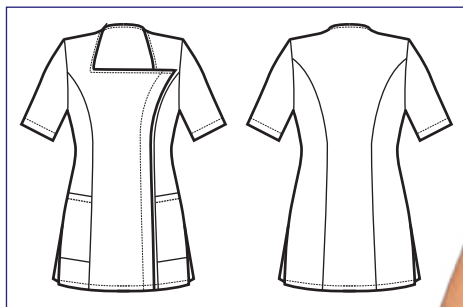

005300
CASACCA ABERDEEN

65% polyester
35% cotton
195 gr/m²
S • M • L • XL • XXL
BIANCO

Bottoni a pressione
Snaps