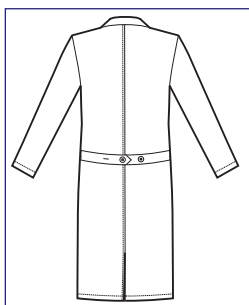

060100
CAMICE MEDICO
100% cotton
190 gr/m²
S • M • L • XL • XXL
BIANCO

060100A
3XL
BIANCO