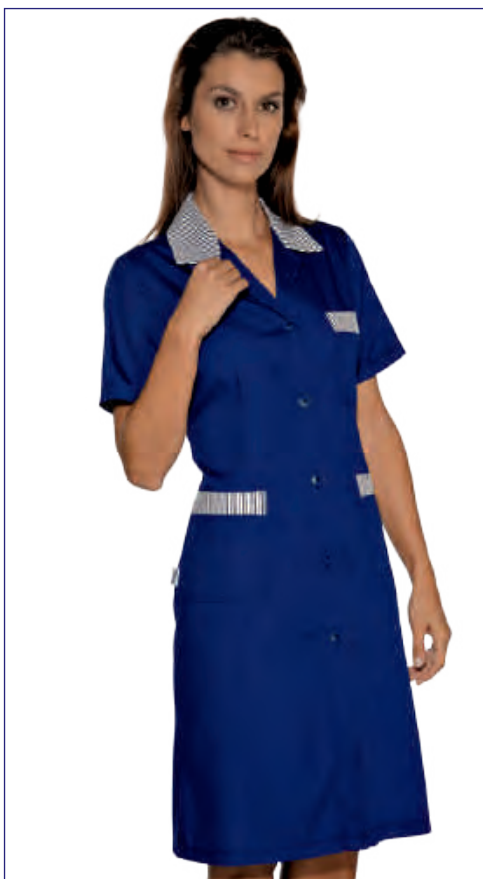

008902M POSITANO MEZZA MANICA

65% polyester • 35% cotton - 125 gr/m²
S • M • L • XL • XXL
BLU + RIGA BLU