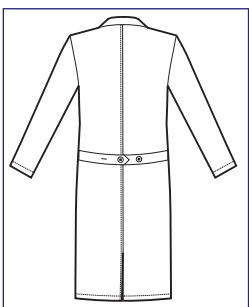

060300
CAMICE MEDICO
DOPPIO PETTO
100% cotton
210 gr/m²
S • M • L • XL • XXL
BIANCO