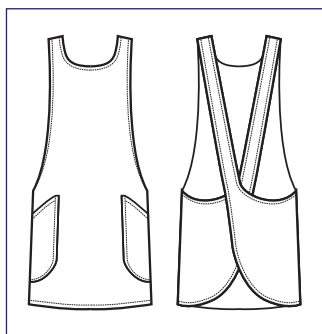

010416
SAKURA
100% polyester
220 gr/m²
NATURAL