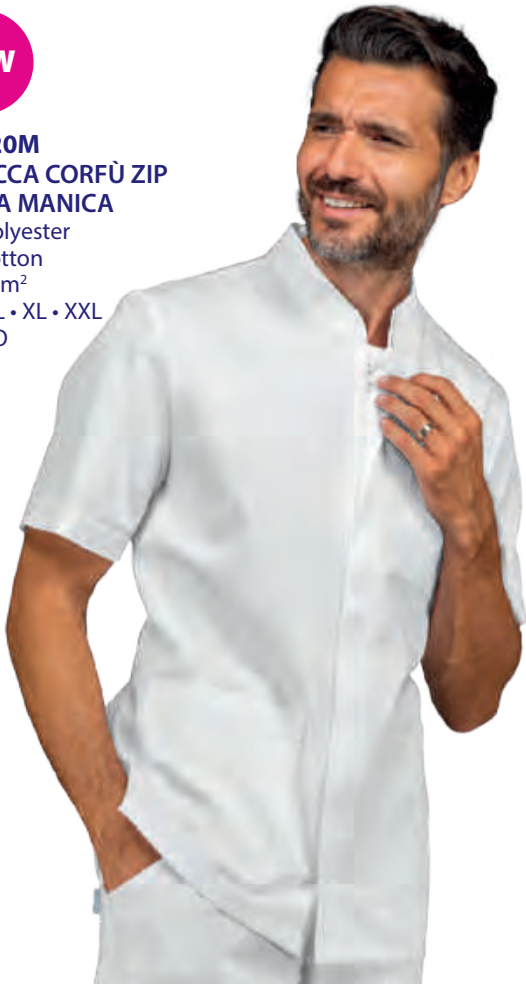

NEW

055020M
CASACCA CORFÙ ZIP
MEZZA MANICA

65% polyester
35% cotton
195 gr/m²
S • M • L • XL • XXL
BIANCO