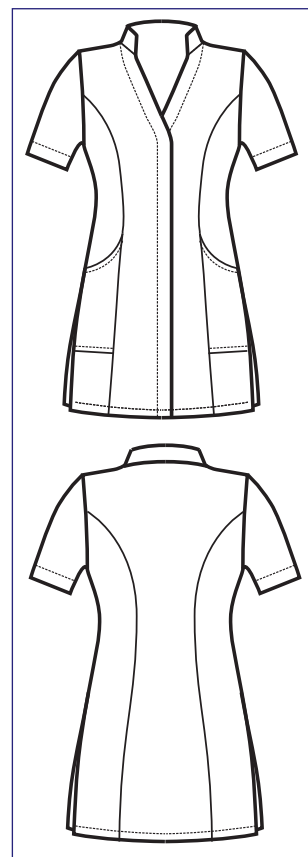

NEW

017015
CASACCA
COPACABANA
65% polyester
35% cotton
195 gr/m²
S • M • L • XL • XXL
FANGO + TORTORA

**BOTTONI A
PRESSIONE
SNAPS**