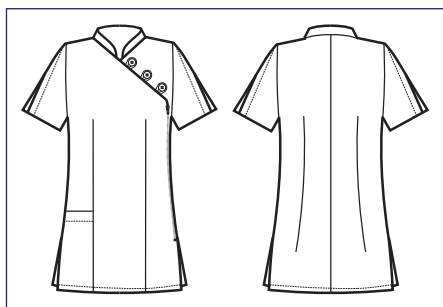

006901
CASACCA SAIGON

65% polyester
35% cotton
125 gr/m²
S • M • L • XL • XXL
NERO

006900
CASACCA
SAIGON
100% cotton
190 gr/m²
S • M • L • XL • XXL
BIANCO