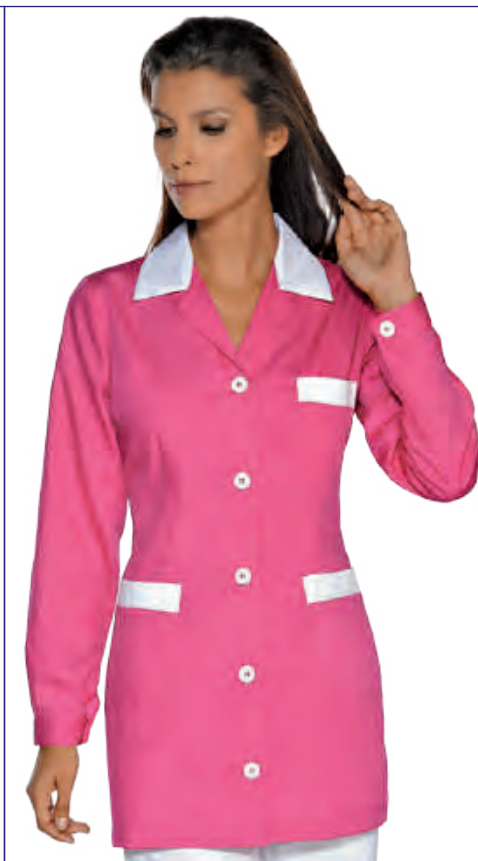

031586 CASACCA MARBELLA
65% polyester • 35% cotton - 125 gr/m²
S • M • L • XL • XXL
FUXIA + BIANCO