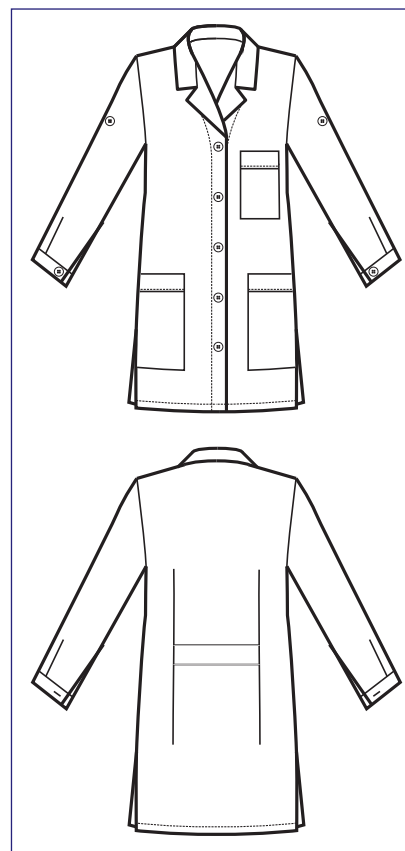

CASACCA YORK

MEZZA MANICA

Half sleeve

Halbarm

Demie manche

Manga corta

BIANCO + RIGA BLU

CASACCA DONNA