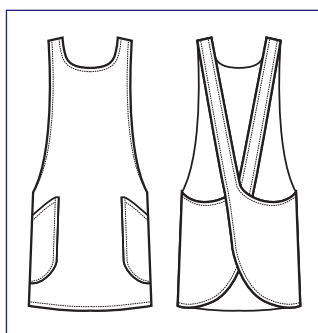

**112801
SNEAKER
UNISEX
COMFORT**
(36 - 47)
MICROFIBRA
NERO

**112800
SNEAKER
UNISEX
COMFORT**
(36 - 47)
MICROFIBRA
BIANCO

013377
TRINIDAD
100% cotton
220 gr/m²
JEANS

013377
TRINIDAD
100% cotton
220 gr/m²
JEANS