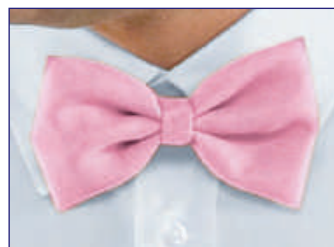

104089
ROSA