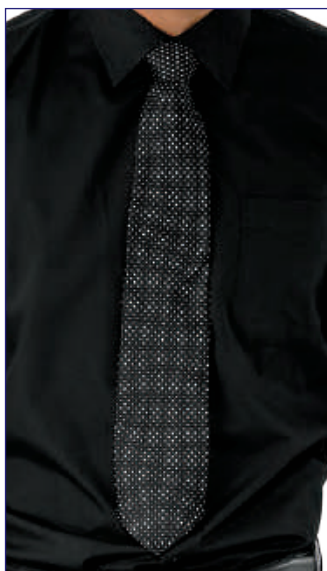

115221
CRAVATTA PURA SETA
PUNTO SPILLO NERO