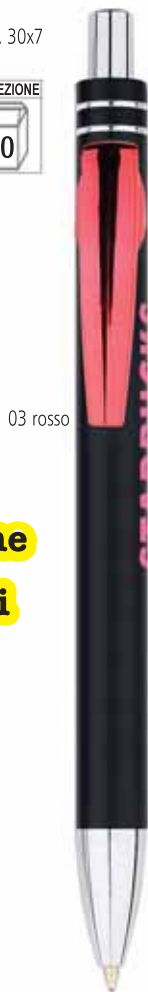

471

PENNA "MILLY" LASER COLOR

Incisione dello stesso colore della clip

Refill nero

Astuccio escluso

Misura Lunghezza mm 140

Materiale metallo

Stampa laser

area stampa mm. 30x7