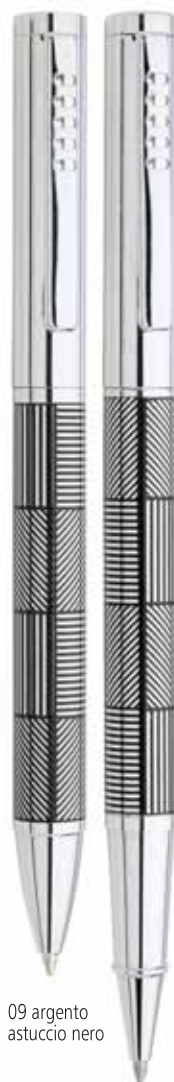

07 arancio

13 marrone

14 azzurro

491

SET "LUXURY"

Penna a sfera + roller

In metallo intarsiato e laccato

In astuccio similpelle con cerniera

Misura astuccio mm 173 x 60 x 25

Misura penna mm 140

Materiale acciaio

Stampa serigrafica

incisione Laser

area stampa mm. 70x18

02 nero
astuccio nero05 blu navy
astuccio blu09 argento
astuccio nero

TRIPLO REFILL IN METALLO INCHIOSTRO NERO

INCISIONE LASER SU CAPPUCCIO

476

ASTUCCIO

In cartoncino nero
con nastro argento
Misura cm. 17x5x2,5
Stampa serigrafica

area stampa cm. 5x1,5

473

PENNA "DARDO"

In metallo laccato
Triplo refill nero in metallo
Astuccio escluso
Misura Lunghezza mm 140
Materiale abs e metallo
Stampa serigrafica / laser
QUADRICOMIA a richiesta