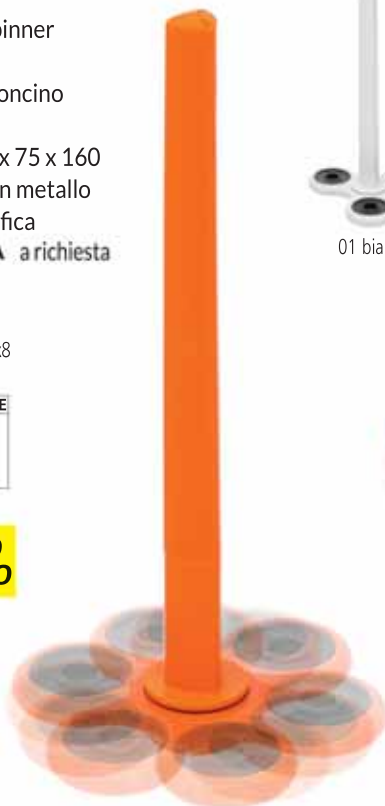

485

STILOFORO "SPINNER"

Stiloforo con Spinner
Penna a sfera
In astuccio cartoncino
Refill nero
Misura mm 75 x 75 x 160
Materiale abs in metallo
Stampa serigrafica
QUADRICOMIA a richiesta

area stampa mm. 35x8

**Astuccio
compreso**