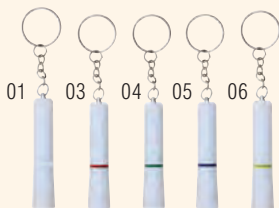

Llavero ventosa con ticha para carrito de compra y placa de metal

Μπρελόκ σπινάκι με κέρμα για το καροτσάκι super market

ø 5 cm

h 11 cm

50/200

metal + silicone

16910

Torcetta portachiavi con luce
Key holder with one LED torch
Petite torche porte-clés

4,3 x 2,7 cm

50/1000

plastic

Schlüsselanhänger mit LED Licht
Llavero con luz LED

Μπρελόκ φακός

11905

Torcetta portachiavi in metallo
Metal torch with one LED light on a carabiner clip
Petite torche porte-clés