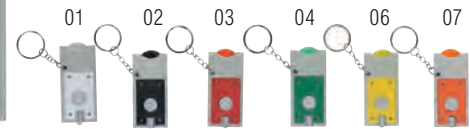

Llavero de plástico con ficha para el carro del supermercado

Μπρελόκ πλαστικό με κέρμα για το καροτσάκι super market

2,8 x 6 x 0,4 cm

50/1000

plastic

11901

Portachiavi con gettone per carrello e luce

Key holder with LED light and plastic coin