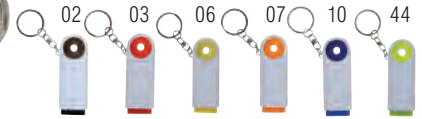

Llavero de metal con ficha para supermercado

Μεταλλικό μπρελόκ με κέρμα για το καροτσάκι για ψώνια

6 x 2,3 cm

50/200

metal

15902

Portachiavi con gettone e luce (2 led)

Key holder with chip and torch with 2 leds

Porte-Clés avec puce et lumière 2 leds

Schlüsselanhängter mit Chip und Lampe mit 2 LEDs

Llavero con moneda y luz con 2 leds

Μπρελόκ με κέρμα και το φως (2 LED)

2 LED

7 x 2,4 x 1 cm

100/500

PS + ABS + PP