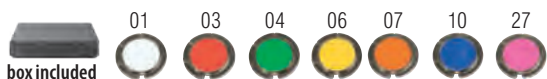

box included

10911

Gancio appendiborsa in metallo con 2 magneti
Round metal bag hanger in gift box
Accroche-sac en métal pour table
Taschenhalter aus Metall
Cuelgabolsos de metal redondo con cajita
Γάντζος για κρέμασμα τσάντας από μέταλλο

ø 4,5 cm
50/200
metal