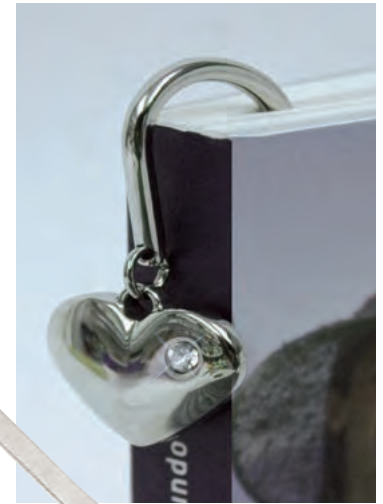

5 x ø 1,4 cm
 250/1.000
aluminium

box included

10911

Gancio appendiborsa in metallo con 2 magneti
 Round metal bag hanger in gift box
 Accroche-sac en métal pour table
 Taschenhalter aus Metall
 Cuelgabolsos de metal redondo con cajita
 Γάντζος για κρέμασμα τσάντας από μέταλλο

ø 4,5 cm
 50/200
metal

13920

Segnalibro in metallo lucido
Metal book mark
Signet en métal
Lesezeichen aus Metall
Marcapaginas de metal
Μεταλλικός σελιδοδείκτης

6,7 x 2 x 0,3 cm
50/200
metal

08909

Segnalibro in metallo con pendente a forma di cuore con strass
Metal book mark with charm with crystal
Signet métal/coeur avec strass
Lesezeichen aus Metall, Herzform mit Kristall
Marcapaginas de metal con cristal incrustado
Σελιδοδείκτης από μέταλλο με κρεμαστή καρδιά με στρας

h 13,5 x 2 x 0,2cm

50/250
metal

Nickel free!

13900

Gancio appendi borsa/bracciale in metallo
Metal bag hanger and bracelet in pouch
Accroche-sac en métal, bracelet, sans nickel
Taschenhalter und Armband aus Metall, Nickelfrei, inklusive Schutzhuelle
Cuelgabolsos/pulsera de metal
Μεταλλικός γάντζος για κρέμασμα τσάντας/ βραχιόλι