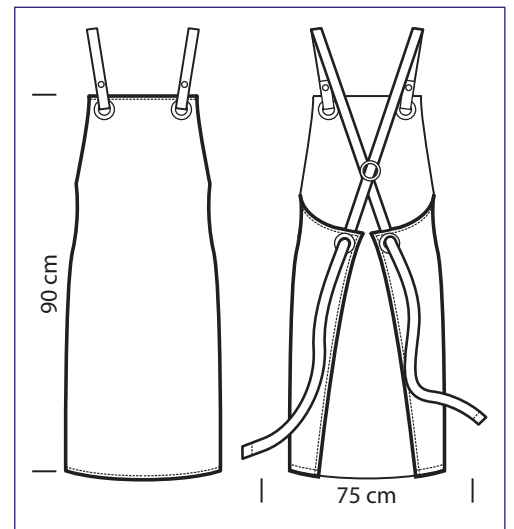

087059
PETTORINA
100% cotton
(chlorine resistant)
RIGA SOLE

**PETTORINA CERATO
RING**

NEW

091080
PETTORINA CERATO RING
15% polyester
85% pvc
cm 75 x 90
BIANCO

091010
PETTORINA
cm 70 x 90
AZZURRO

091014
PETTORINA
cm 70 x 90
GIALLO