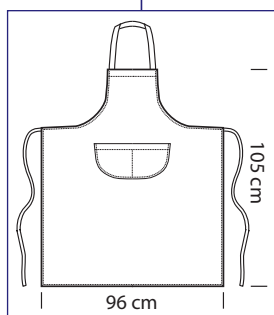

087999
GREMBIULE
BIG PETTORINA
100% cotton
210 gr/m²
cm 96 x 105
BIANCO