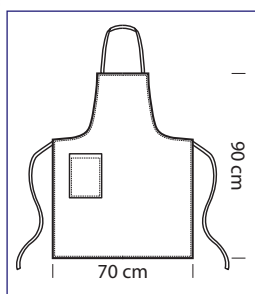

085201
LIVINGSTON
65% polyester
35% cotton
195 gr/m²
cm 70 x 23
NERO