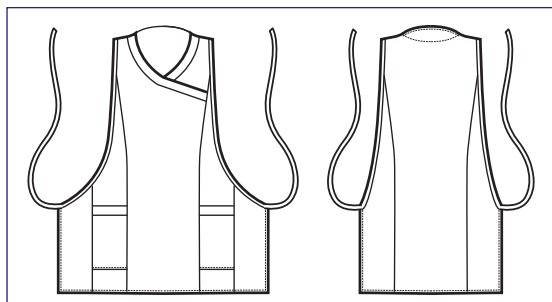

One size tunics

MALIBÙ COLOURS
ONE SIZE

013440
MALIBÙ
100% polyester
220 gr/m²
BIANCO +
TURCHESE

013421
MALIBÙ
100%
polyester
220 gr/m²
BIANCO +
NERO

013486
MALIBÙ
100% polyester
220 gr/m²
BIANCO + FUXIA

013400 MALIBÙ
100% polyester - 220 gr/m²
BIANCO