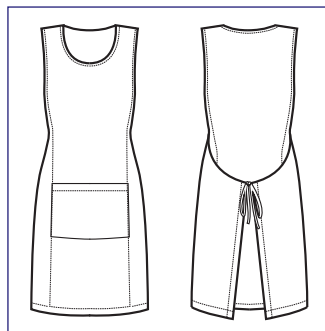

112841
SNEAKER
UNISEX
COMFORT
(36 - 47)
BLACK JEANS

112877
SNEAKER
UNISEX
COMFORT
(36 - 47)
JEANS

013516
PAPEETE LONG
100% polyester
220 gr/m²
NATURAL

013521
PAPEETE LONG
100% polyester
220 gr/m²
SMOKE

112816
SNEAKER
UNISEX
COMFORT
(36 - 47)
NATURAL