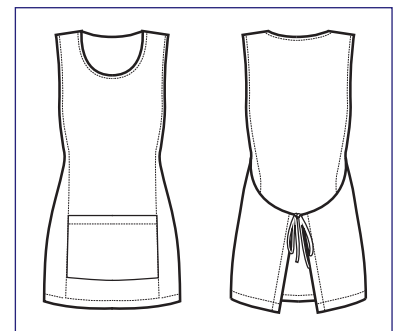

112800
SNEAKER
UNISEX
COMFORT
(36 - 47)
MICROFIBRA
BIANCO

PAPEETE COLOURS
ONE SIZE

013077
PAPEETE
100% cotton
220 gr/m²
JEANS

112877
SNEAKER UNISEX
COMFORT
(36 - 47)
JEANS

JEANS

013041
PAPEETE
100% cotton
220 gr/m²
BLACK JEANS