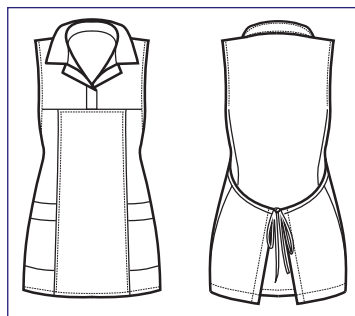

TRINIDAD COLOURS

ONE SIZE