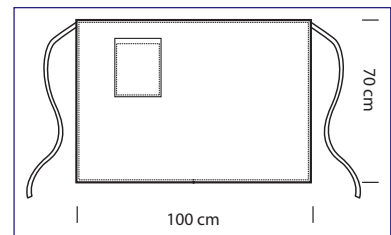

085134
DAKAR
65% polyester
35% cotton
195 gr/m²
MILITARE