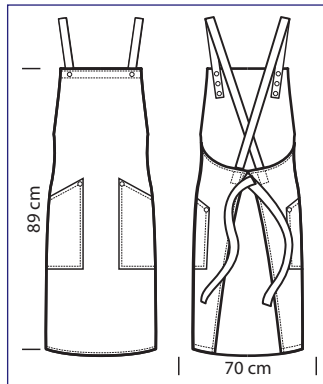

KANSAS & KANSAS SHORT

072241
SAM
BLACK JEANS

080041
COPPOLA
BLACK JEANS

088341S
KANSAS SHORT
100% cotton
220 gr/m²
BLACK JEANS

088341
KANSAS
100% cotton
220 gr/m²
BLACK JEANS

NEW

**088741
WATSON**
100% cotton
220 gr/m²
BLACK JEANS