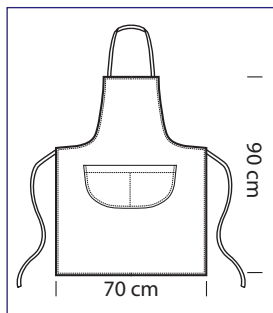

087019
GREMBIULE
CON PETTORINA
100% cotton
190 gr/m²
IGNIS