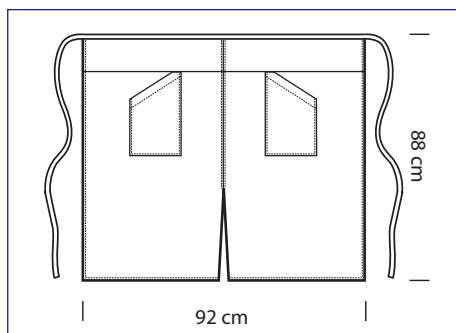

VERSAILLES CON SPACCO COLOURS
100% polyester - 170 gr/m² - cm 92 x 88 - ONE SIZE