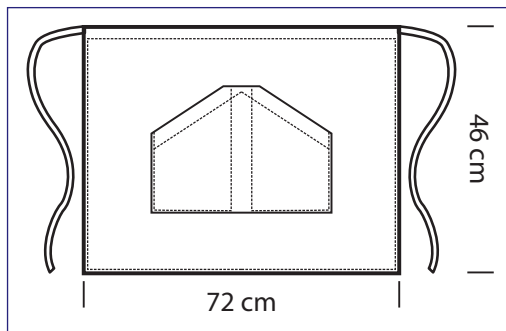

086877
CRETA
 100% cotton
 220 gr/m²
 cm 70 x 46
 JEANS

ORLEANS COLOURS

cm 72 x 46 - ONE SIZE

086618 ORLEANS
100% polyester - 170 gr/m²
LIVERPOOL

086683 ORLEANS
100% polyester - 170 gr/m²
OPORTO

086608 ORLEANS
100% polyester
220 gr/m²
cm 72 x 46
GESSATO