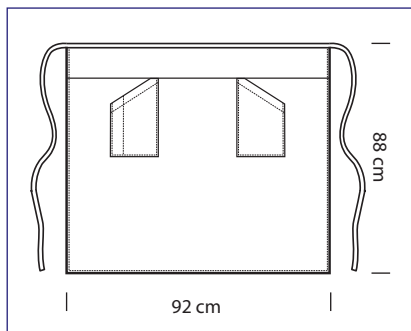

100% polyester
170 gr/m²
LIVERPOOL

VERSAILLES SENZA SPACCO COLOURS

cm 92 x 88 - ONE SIZE

114315
VERSAILLES
SENZA SPACCO
100% polyester
220 gr/m²
BISCOTTO

114385
VERSAILLES
SENZA SPACCO
100% polyester
220 gr/m²
MORO