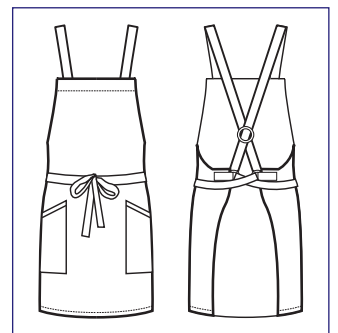

112841
SNEAKER
UNISEX
COMFORT
(36 - 47)
BLACK JEANS

**088516
OXFORD**
100% polyester
220 gr/m²
NATURAL

**088577
OXFORD**
100% cotton
220 gr/m²
JEANS

**112816
SNEAKER
UNISEX
COMFORT**
(36 - 47)
NATURAL

**112877
SNEAKER
UNISEX
COMFORT**
(36 - 47)
JEANS