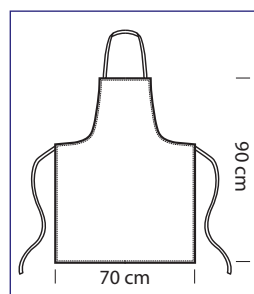

087000S
PETTORINA
SENZA TASCA
WITHOUT POCKET
100% cotton
210 gr/m²
cm 70 x 90
BIANCO