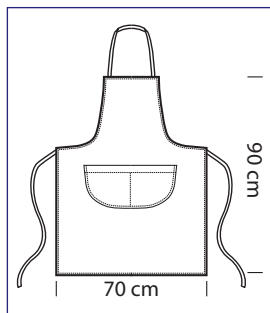

087095

65% polyester
35% cotton
195 gr/m²
MAORI 95