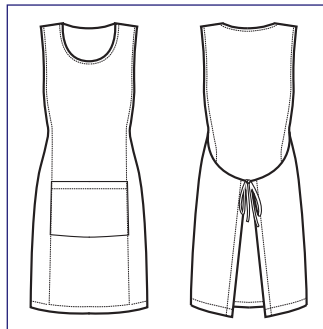

013326
TRINIDAD

100% polyester - 220 gr/m²
NERO + MELA

013310
TRINIDAD

100% polyester - 220 gr/m²
NERO + TURCHESE

PAPEETE LONG COLOURS
ONE SIZE

013500
PAPEETE LONG
100% polyester
220 gr/m²
BIANCO

112801
SNEAKER UNISEX
COMFORT
(36 - 47)
MICROFIBRA
NERO