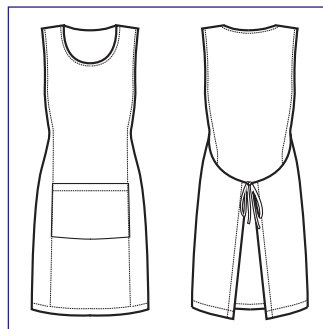

SUPER DRY
IL TESSUTO ANTIMACCHIA
CHE RESPIRA
THE ANTISTAIN FABRIC
THAT BREATHES