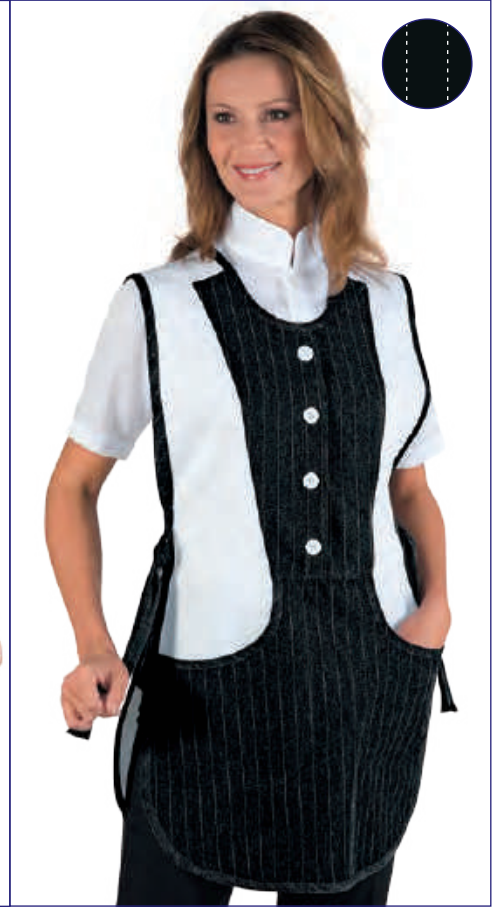

010308
KINGSTON
100% polyester
220 gr/m²
GESSATO

010319
KINGSTON
100% polyester
170 gr/m²
LINCOLN

010301 KINGSTON
100% polyester - 220 gr/m²
NERO

010303 KINGSTON
100% polyester - 220 gr/m²
BORDEAUX

010318 KINGSTON
100% polyester - 170 gr/m²
LIVERPOOL