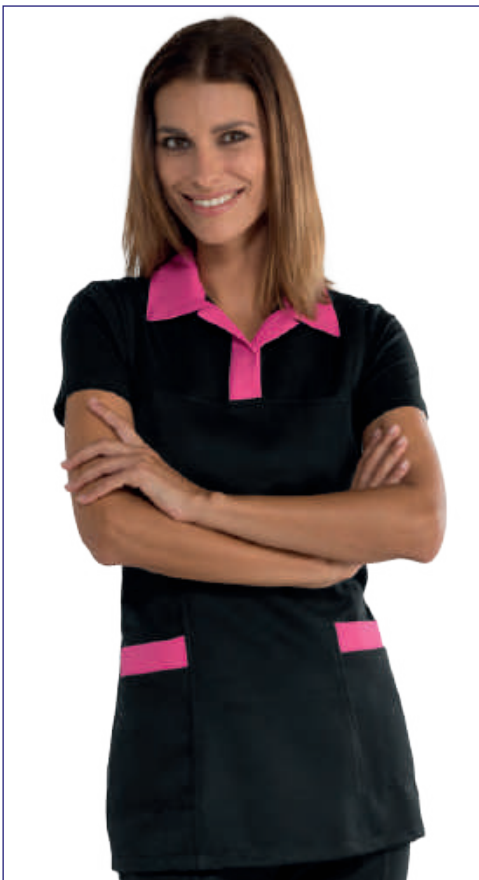

013386
TRINIDAD

100% polyester - 220 gr/m²
NERO + FUXIA