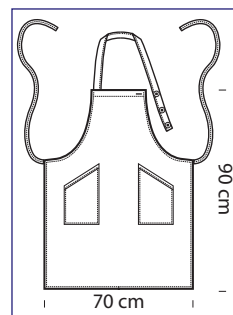

CHAMPAGNE UNISEX COLOURS
ONE SIZE