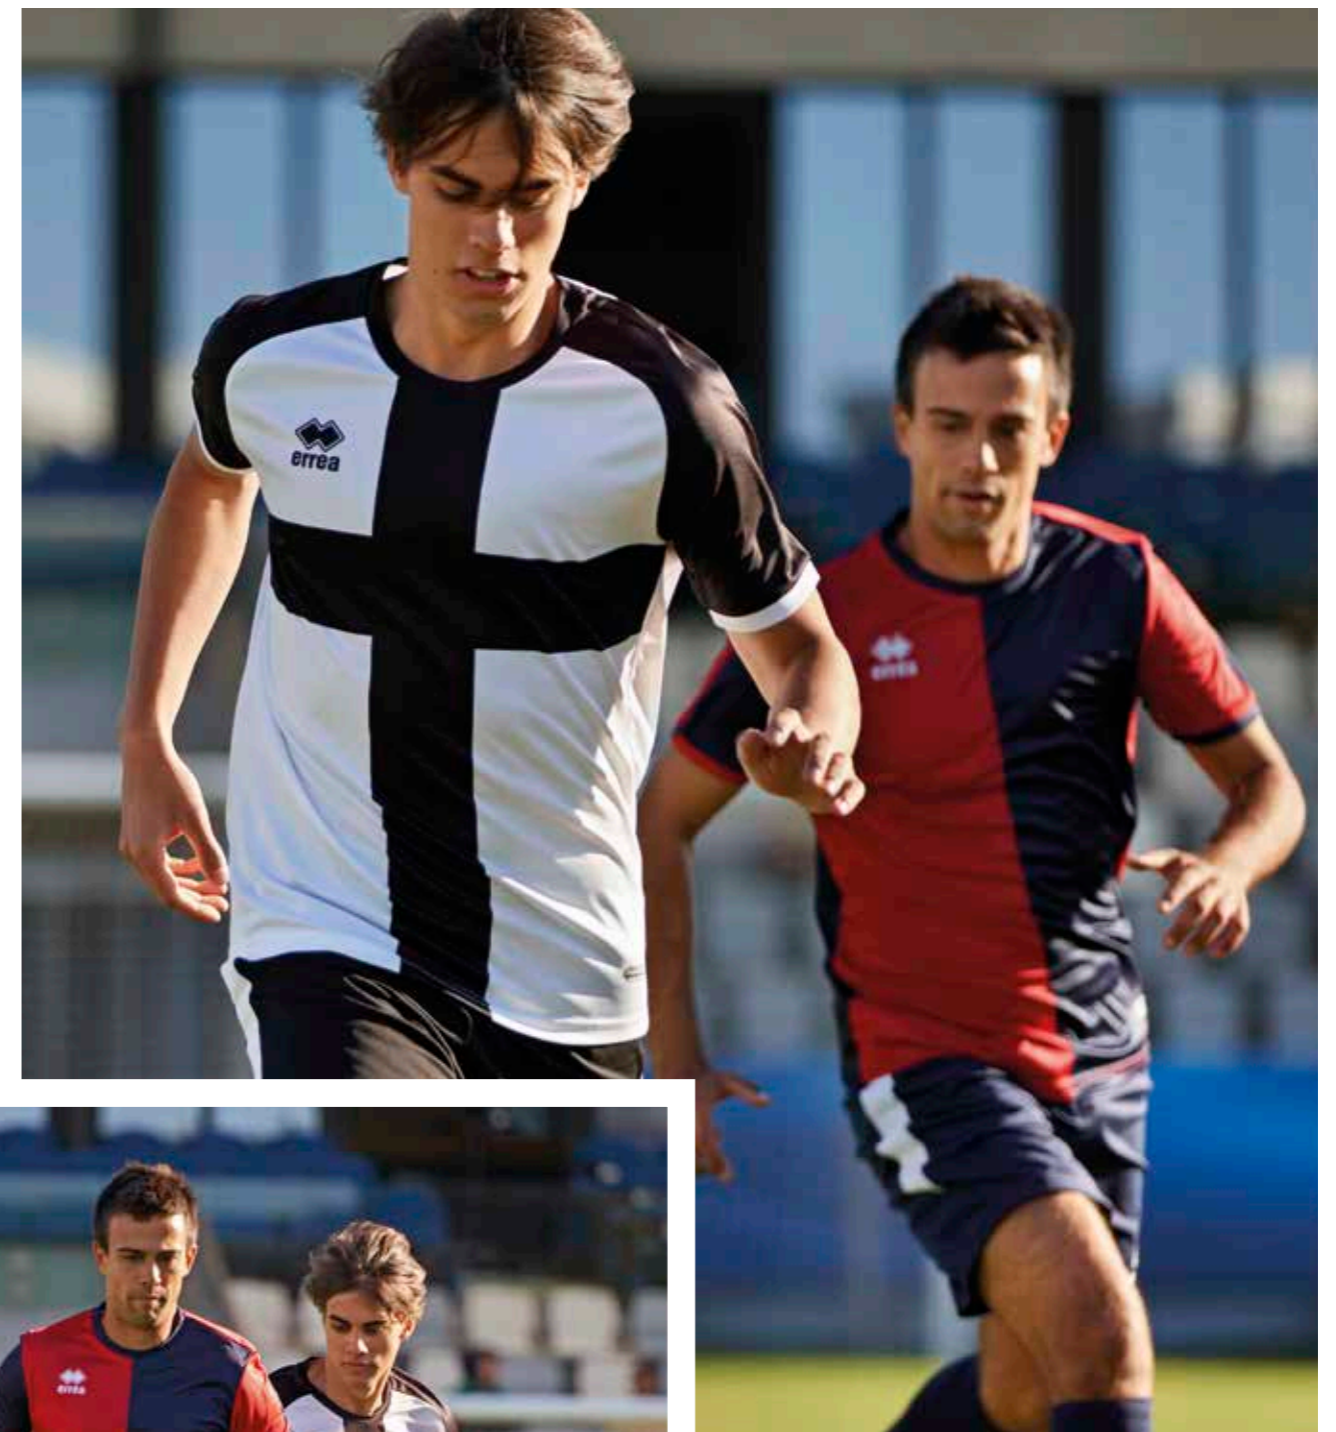

TI-CROSS HISTORICALS FOOTBALL

2022

ADULT

S/M/L/XL/XXL

FMA30C

TI-ENERGY 3.0 100% POLYESTER - 130 g/mq

- Filato Ti-energy antivirale e antibatterico
- Stampa transfer e manica a raglan
- Collo a giro e parasudore interno elastico
- Polso e orlo sul fondo
- Ti-energy anti-viral and anti-bacterial fabric
- Sublimated printed with raglan sleeves
- Crew neck with internal elastic neck tape
- Cuff and hem on bottom
- Ti-energy tissu anti-viral et antibactérien
- En sublimation et manche raglan
- Col rond avec bande de propreté interne élastique
- Poignet et ourlet au le bas