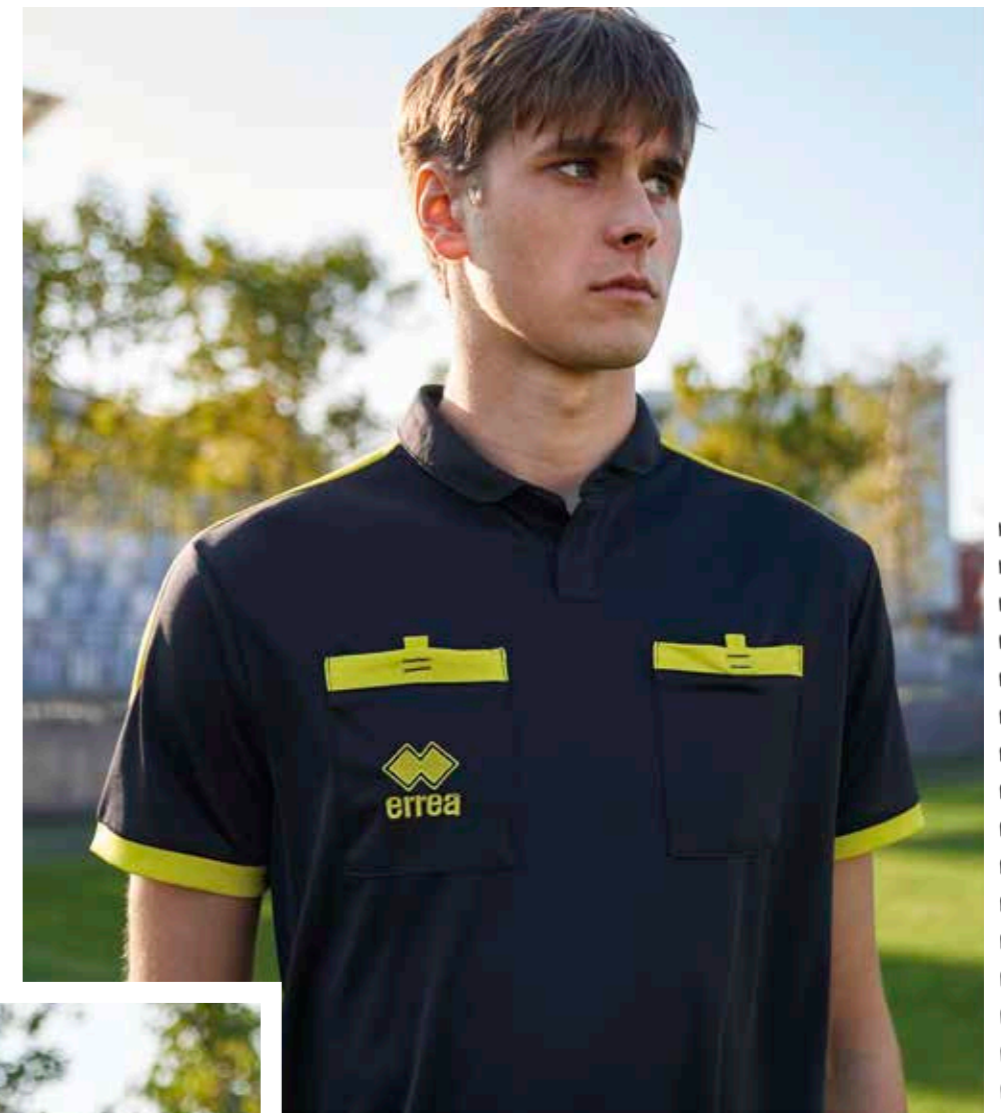

DOUG

2022

ADULT

S/M/L/XL/XXL

SS
LS

FM800C
FM800L

MUNDIAL 100% POLYESTER - 145 g/mq
UTILITY 100% POLYESTER - 145 g/mq

- Manica raglan
- Collo a camicia con un bottone
- Tasche anteriori con velcro
- Inserti in contrasto in tessuto su spalle, tasche e polsi
- Raglan sleeves
- Shirt-collar neck with one button
- Front pockets with Velcro
- Contrasting fabric inserts on the shoulders, pockets and cuffs
- Manches raglan
- Col chemise avec un bouton
- Poches avant avec velcro
- Inserts en contraste en tissu sur épaules, poches et poignées

ARBITRO

2022

ADULT

S/M/L/XL/XXL

A295

MICRORIB 100% POLYESTER - 123 g/mq

- Elastico in vita
- Laccioli regolabili
- Tasche sul retro e sui fianchi
- Elastic waistband
- Adjustable drawstring
- Pockets on back and sides
- Élastique à la taille
- Lacets réglables
- Poches arrière et sur les côtés