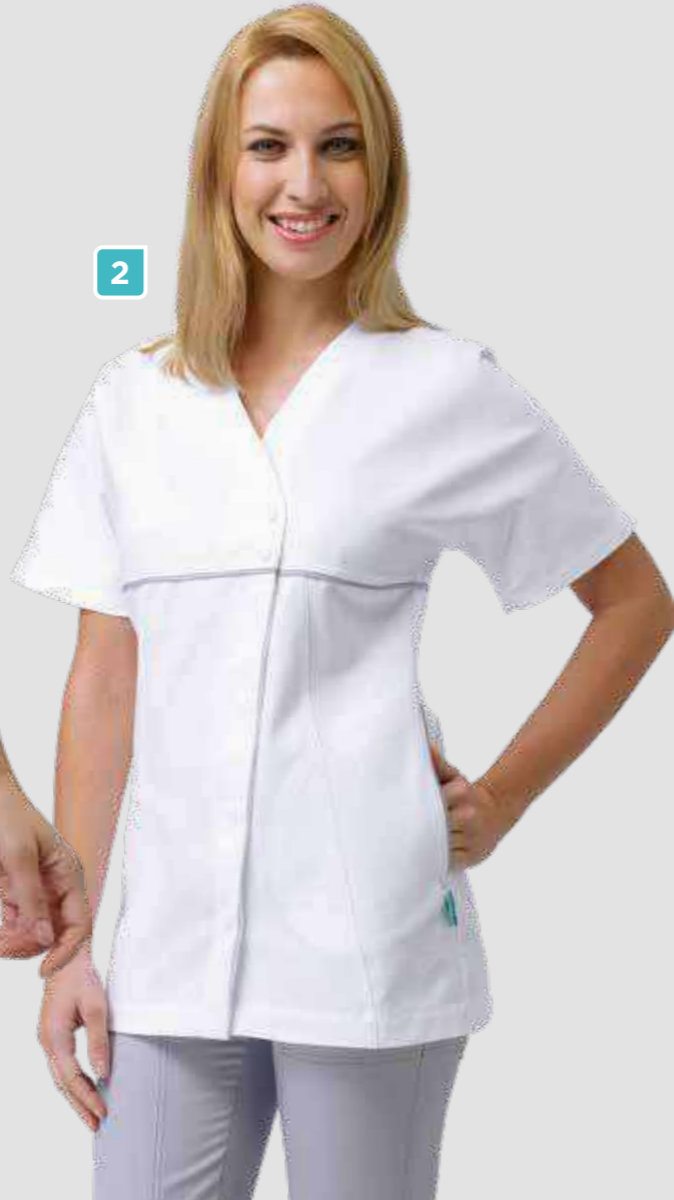

1

2

3

← **ALYSON**
ART. 04PA0905/00-0676
PANTALONI DONNA / WOMEN TROUSERS
P. 271

↑ **JUDY**
ART. 04PA0909
PANTALONI DONNA / WOMEN TROUSERS
P. 273

DANA

1 **ART.04CS1171/00-0677**
CASACCA DONNA / WOMAN TUNIC

Tessuto / Fabric
50% Lyocell®
50% Poliestere / Polyester
190 gr/m²

Taglie / Sizes
38 - 56

Colori / Colours
Bianco e tortora / White and dove grey **0737**

2 **ART.04CS1171/00-0014**
CASACCA DONNA / WOMAN TUNIC

Tessuto / Fabric
100% Cotone / Cotton
Gabardine 190 gr/m²

Taglie / Sizes
38 - 56

Colori / Colours
Bianco e grigio / White and grey **0738**

3 **GWEN**
ART.04CS1188
CASACCA DONNA / WOMAN TUNIC

Tessuto / Fabric
60% Cotone / Cotton
40% Poliestere / Polyester
Raso 200 gr/m²

Taglie / Sizes
38 - 56

Colori / Colours
Bianco / White **0001**