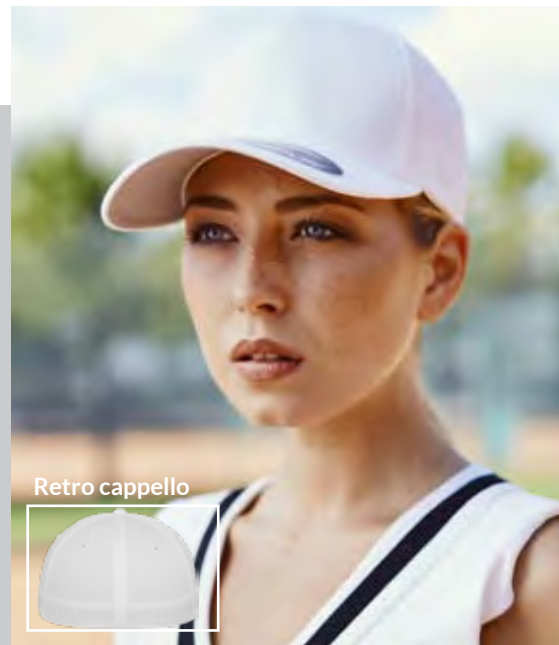

UNICA 72 Pz 1 Pz

**FF6006W**

**Classic Trucker Cap bicolore**

47% Cotone - 28% nylon - 25% poliestere  
Visiera piatta e rigida - Sottovisiera stesso colore  
Frontalino bianco - 5 pannelli  
Pannelli laterali e retro in mesh  
8 file di cuciture sulla visiera  
Chiusura a scatto in plastica abbinato

### Curved classic snapback

60% cotone 40% poliestere  
6 pannelli  
Visiera curva e rigida  
Sottovisiera dello stesso colore  
Chiusura a scatto in plastica abbinato

UNICA 72 Pz 1 Pz