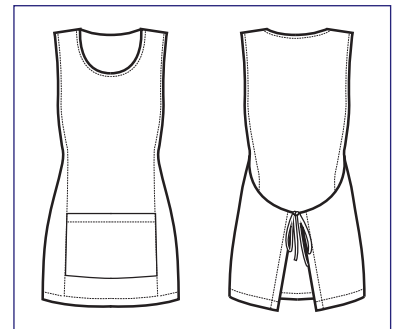

**PAPEETE COLOURS**  
ONE SIZE

**013216**  
**PAPEETE**  
100% polyester  
220 gr/m<sup>2</sup>  
NATURAL

**112816**  
**SNEAKER**  
**UNISEX**  
**COMFORT**  
(36 - 47)  
NATURAL

NATURAL

**013221**  
**PAPEETE**  
100% polyester  
220 gr/m<sup>2</sup>  
SMOKE