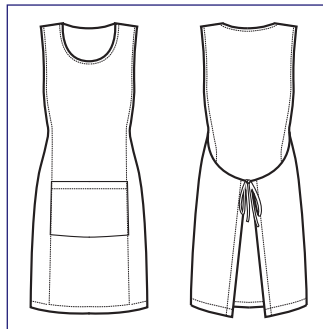

**PAPEETE LONG COLOURS**

ONE SIZE

**013500**  
**PAPEETE LONG**  
100% polyester  
220 gr/m<sup>2</sup>  
BIANCO

**112801**  
**SNEAKER UNISEX**  
**COMFORT**  
(36 - 47)  
MICROFIBRA  
NERO

**112800**  
**SNEAKER UNISEX**  
**COMFORT**  
(36 - 47)  
MICROFIBRA  
BIANCO