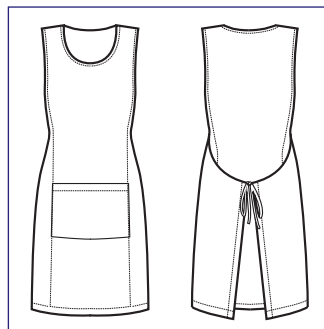

SUPER DRY
IL TESSUTO ANTIMACCHIA
CHE RESPIRA
THE ANTISTAIN FABRIC
THAT BREATHES