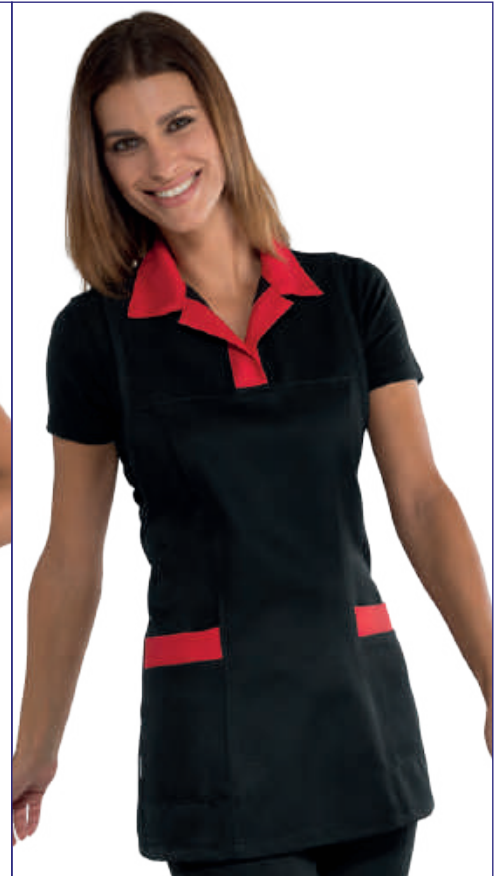

013307
TRINIDAD

100% polyester - 220 gr/m²
NERO + ROSSO