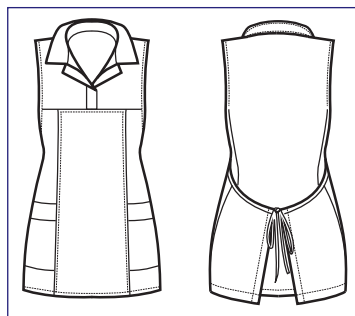

**TRINIDAD COLOURS**

ONE SIZE

**013377**  
**TRINIDAD**  
100% cotton  
220 gr/m<sup>2</sup>  
JEANS

**013377**  
**TRINIDAD**  
100% cotton  
220 gr/m<sup>2</sup>  
JEANS

**013316**  
**TRINIDAD**  
100% polyester  
220 gr/m<sup>2</sup>  
NATURAL