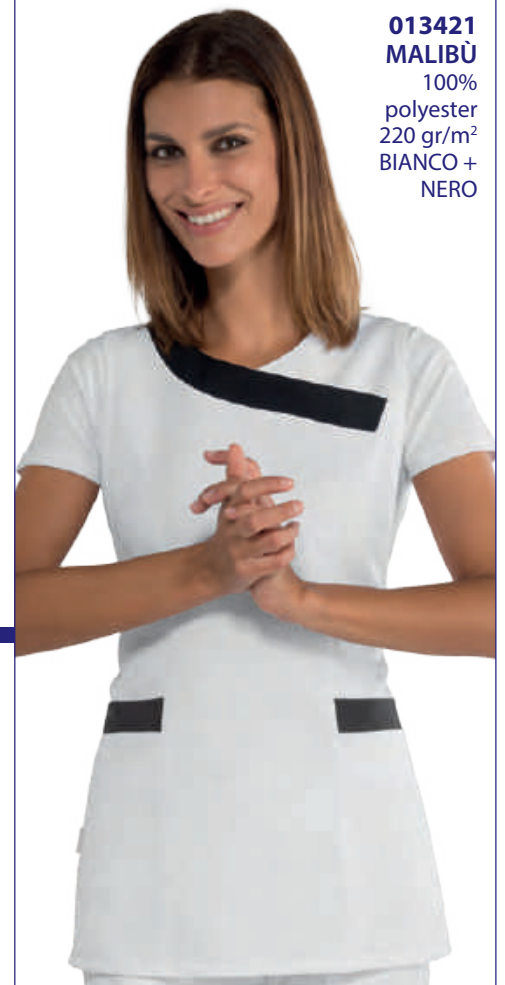

**MALIBÙ COLOURS**  
ONE SIZE

**013440**  
**MALIBÙ**  
100% polyester  
220 gr/m<sup>2</sup>  
BIANCO +  
TURCHESE

**013421**  
**MALIBÙ**  
100%  
polyester  
220 gr/m<sup>2</sup>  
BIANCO +  
NERO

**013486**  
**MALIBÙ**  
100% polyester  
220 gr/m<sup>2</sup>  
BIANCO + FUXIA