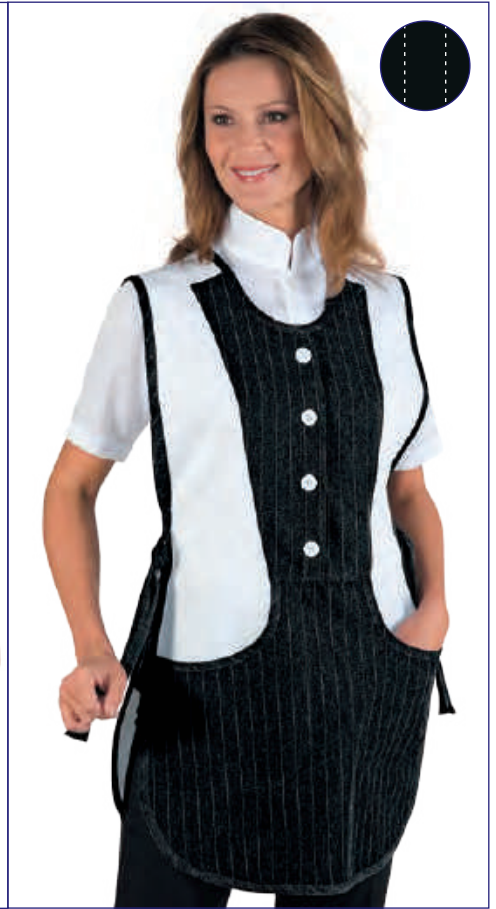

010318 KINGSTON
100% polyester - 170 gr/m²
LIVERPOOL