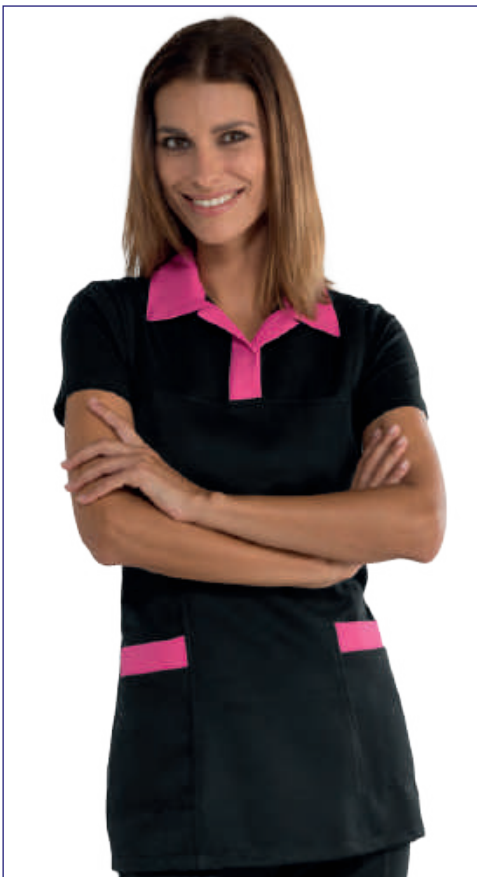

**013300**  
**TRINIDAD**

100% polyester - 220 gr/m<sup>2</sup>  
BIANCO

**013301**  
**TRINIDAD**

100% polyester - 220 gr/m<sup>2</sup>  
NERO

**013307**  
**TRINIDAD**

100% polyester - 220 gr/m<sup>2</sup>  
NERO + ROSSO