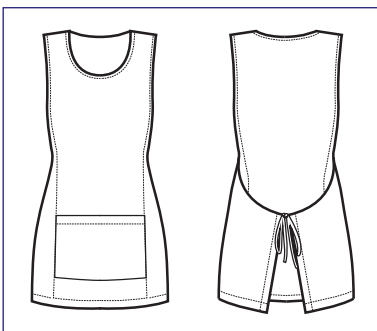

**PAPEETE COLOURS**  
ONE SIZE

**013216**  
**PAPEETE**  
100% polyester  
220 gr/m<sup>2</sup>  
NATURAL

**112816**  
**SNEAKER**  
**UNISEX**  
**COMFORT**  
(36 - 47)  
NATURAL

NATURAL

**013221**  
**PAPEETE**  
100% polyester  
220 gr/m<sup>2</sup>  
SMOKE