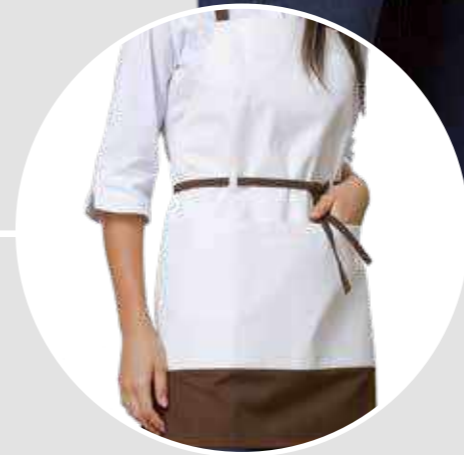

2

**1 ROCCO**  
ART.28PZ0378

**GREMBIULE CON PETTORINA UNISEX / UNISEX BIB APRON**

Tessuto / Fabric  
15% Cotone / Cotton  
85% Poliestere / Polyester  
220 gr/m<sup>2</sup>

Taglie / Sizes  
UNICA / ONE SIZE  
(h. 89)