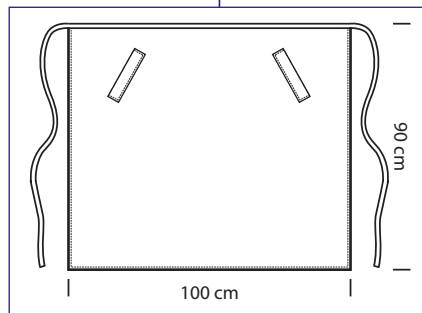

114100

GREMBIULE FRANCESE

100% cotton - 210 gr/m²
cm 100 x 90
BIANCO

114101

GREMBIULE FRANCESE

65% polyester • 35% cotton - 195 gr/m²
cm 100 x 90
NERO