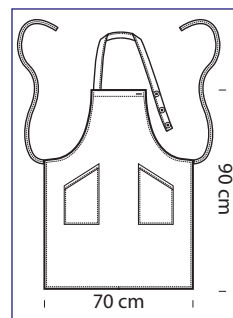

CHAMPAGNE UNISEX COLOURS
ONE SIZE