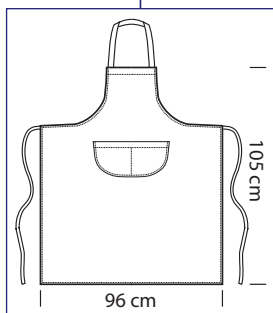

087999
GREMBIULE
BIG PETTORINA
100% cotton
210 gr/m²
cm 96 x 105
BIANCO