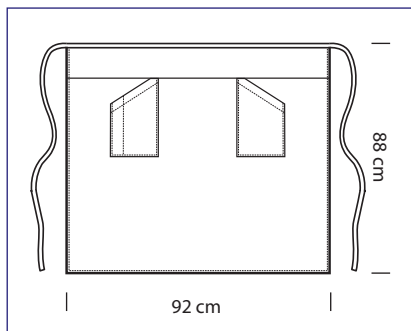

100% polyester
220 gr/m²
GESSATO

114318
VERSAILLES SENZA SPACCO

100% polyester
170 gr/m²
LIVERPOOL

VERSAILLES SENZA SPACCO COLOURS

cm 92 x 88 - ONE SIZE

114315
VERSAILLES
SENZA SPACCO
100% polyester
220 gr/m²
BISCOTTO