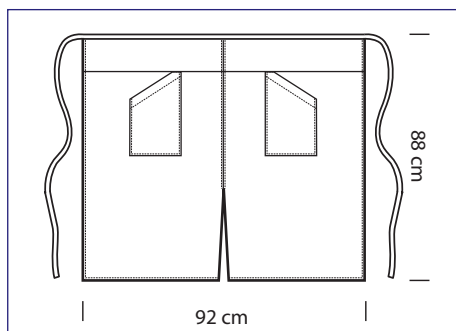

VERSAILLES CON SPACCO COLOURS
100% polyester - 170 gr/m² - cm 92 x 88 - ONE SIZE