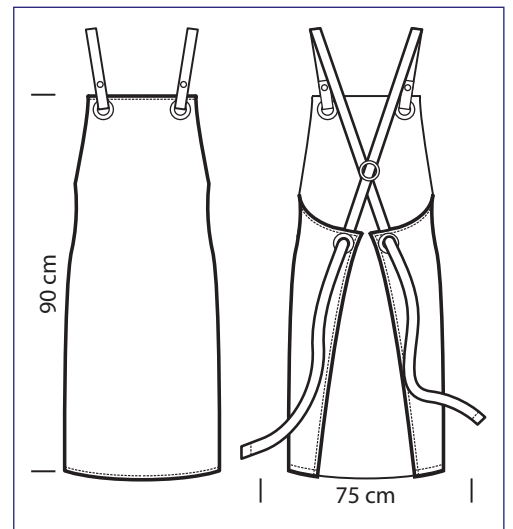

NEW

091080
PETTORINA CERATO RING
15% polyester
85% pvc
cm 75 x 90
BIANCO

091010
PETTORINA
cm 70 x 90
AZZURRO

091014
PETTORINA
cm 70 x 90
GIALLO

091001
PETTORINA
cm 70 x 90
NERO

091003
PETTORINA
cm 70 x 90
BORDEAUX