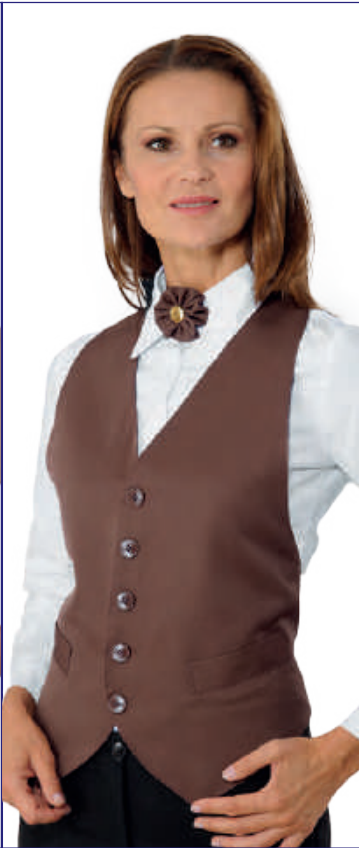

035017

100% polyester
220 gr/m²
CACAO