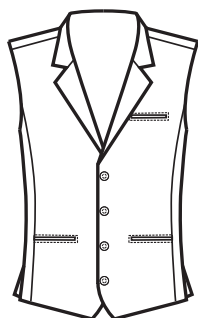

033501
GILET WALL STREET
UNISEX
100% polyester
220 gr/m²
S • M • L • XL • XXL
NERO