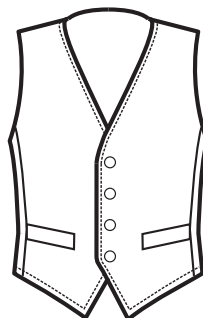

**104201
PAPILLON
MURANO 01**