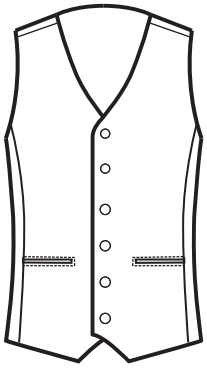

GILET UOMO BOTTONI FISSI
retro in fodera / back in lining