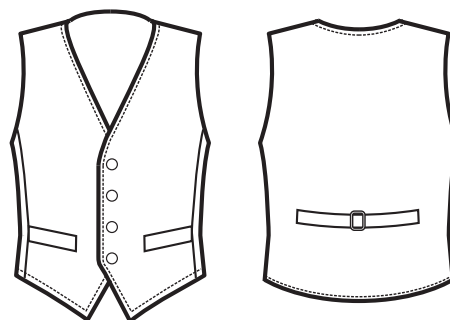

**033031**  
**GILET UNISEX**  
**BOTTONI FISSI**

100% polyester  
220 gr/m<sup>2</sup>  
S • M • L • XL • XXL  
NERO

**BOTTONI FISSI**  
**FIXED BUTTONS**

**104208**  
**PAPILLON**  
SILVER

**SILVER**

**033208**  
**GILET UNISEX**  
100% polyester  
160 gr/m<sup>2</sup>  
S • M • L • XL • XXL  
SILVER