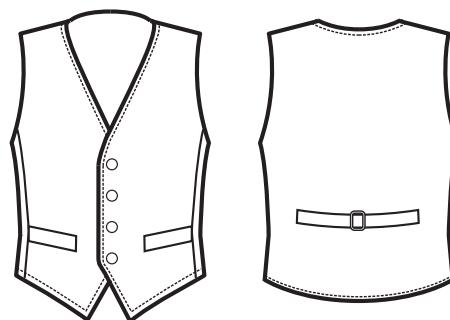

100% polyester

220 gr/m<sup>2</sup>

S • M • L • XL • XXL

NERO

**104041  
PAPILLON  
DAMASCO**

**DAMASCO**

**033041  
GILET UNISEX**  
100% polyester  
180 gr/m<sup>2</sup>  
S • M • L • XL • XXL  
DAMASCO

**10400R**  
**PAPILLON**  
RASO BIANCO