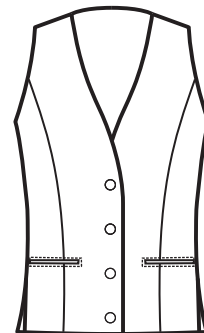

**GILET DONNA
VENEZIA**

034201
GILET DONNA
VENEZIA
100% polyester
220 gr/m²
S • M • L • XL • XXL
NERO