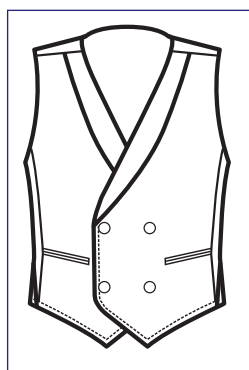

104007
**PAPILLON
ROSSO**

033307
**GILET UNISEX
DOPPIOPETTO**
100% polyester
220 gr/m²
S • M • L • XL • XXL
NERO + ROSSO