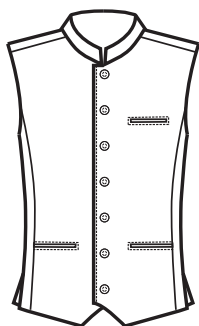

**104001**  
**PAPILLON  
NERO**

**104007**  
**PAPILLON  
ROSSO**

**033307**  
**GILET UNISEX  
DOPPIOPETTO**  
100% polyester  
220 gr/m<sup>2</sup>  
S • M • L • XL • XXL  
NERO + ROSSO

**104008  
PAPILLON  
GESSATO**

**033308  
GILET UNISEX  
DOPPIOPETTO**  
100% polyester  
220 gr/m<sup>2</sup>  
S • M • L • XL • XXL  
GESSATO

**GESSATO**

**033308  
GILET UNISEX  
DOPPIOPETTO**  
100% polyester  
220 gr/m<sup>2</sup>  
S • M • L • XL • XXL  
GESSATO