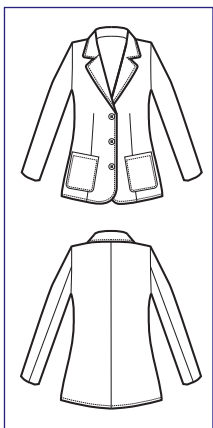

**GIACCHE UOMO  
JERSEY MILANO**

**053392**  
**GIACCA SPRINGFIELD**  
**JERSEY MILANO**  
96% polyester  
4% spandex  
285 gr/m<sup>2</sup>  
S • M • L • XL • XXL  
BLU

**ELASTIC  
SLIM**

**064592**  
**PANTALONE YALE**  
**JERSEY MILANO**  
96% polyester  
4% spandex  
285 gr/m<sup>2</sup>  
S • M • L • XL • XXL  
BLU

**024292  
PANTALONE TRENDY  
JERSEY MILANO**  
96% polyester  
4% spandex  
285 gr/m<sup>2</sup>  
S • M • L • XL • XXL  
BLU

**027892  
GIACCA  
MARYLAND  
JERSEY MILANO**  
96% polyester  
4% spandex  
285 gr/m<sup>2</sup>  
S • M • L • XL • XXL  
BLU

**GIACCHE UOMO  
JERSEY MILANO**

**053391**  
**GIACCA SPRINGFIELD**  
**JERSEY MILANO**  
96% polyester  
4% spandex  
285 gr/m<sup>2</sup>  
S • M • L • XL • XXL  
NERO

**ELASTIC SLIM**

**064591**  
**PANTALONE YALE**  
**JERSEY MILANO**  
96% polyester  
4% spandex  
285 gr/m<sup>2</sup>  
S • M • L • XL • XXL  
NERO