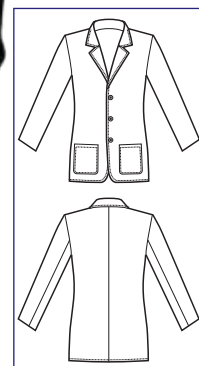

**GIACCHE UOMO  
JERSEY MILANO**

**053392**  
**GIACCA SPRINGFIELD**  
**JERSEY MILANO**  
96% polyester  
4% spandex  
285 gr/m<sup>2</sup>  
S • M • L • XL • XXL  
BLU

**ELASTIC  
SLIM**

**064592**  
**PANTALONE YALE**  
**JERSEY MILANO**  
96% polyester  
4% spandex  
285 gr/m<sup>2</sup>  
S • M • L • XL • XXL  
BLU

**024292  
PANTALONE TRENDY  
JERSEY MILANO**  
96% polyester  
4% spandex  
285 gr/m<sup>2</sup>  
S • M • L • XL • XXL  
BLU

**027892  
GIACCA  
MARYLAND  
JERSEY MILANO**  
96% polyester  
4% spandex  
285 gr/m<sup>2</sup>  
S • M • L • XL • XXL  
BLU

**GIACCHE UOMO  
JERSEY MILANO**

**053391**  
**GIACCA SPRINGFIELD**  
**JERSEY MILANO**  
96% polyester  
4% spandex  
285 gr/m<sup>2</sup>  
S • M • L • XL • XXL  
NERO

**ELASTIC SLIM**

**064591**  
**PANTALONE YALE**  
**JERSEY MILANO**  
96% polyester  
4% spandex  
285 gr/m<sup>2</sup>  
S • M • L • XL • XXL  
NERO

**027891  
GIACCA  
MARYLAND  
JERSEY MILANO**  
96% polyester  
4% spandex  
285 gr/m<sup>2</sup>  
S • M • L • XL • XXL  
NERO

**024291  
PANTALONE TRENDY  
JERSEY MILANO**  
96% polyester  
4% spandex  
285 gr/m<sup>2</sup>  
S • M • L • XL • XXL  
NERO