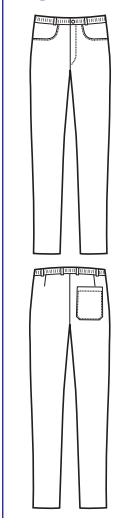

**GIACCHE UOMO  
JERSEY MILANO**

**053392**  
**GIACCA SPRINGFIELD**  
**JERSEY MILANO**  
96% polyester  
4% spandex  
285 gr/m<sup>2</sup>  
S • M • L • XL • XXL  
BLU

**ELASTIC  
SLIM**

**064592**  
**PANTALONE YALE**  
**JERSEY MILANO**  
96% polyester  
4% spandex  
285 gr/m<sup>2</sup>  
S • M • L • XL • XXL  
BLU

**024292  
PANTALONE TRENDY  
JERSEY MILANO**  
96% polyester  
4% spandex  
285 gr/m<sup>2</sup>  
S • M • L • XL • XXL  
BLU

**027892  
GIACCA  
MARYLAND  
JERSEY MILANO**  
96% polyester  
4% spandex  
285 gr/m<sup>2</sup>  
S • M • L • XL • XXL  
BLU

**GIACCHE UOMO  
JERSEY MILANO**

**053391**  
**GIACCA SPRINGFIELD**  
**JERSEY MILANO**  
96% polyester  
4% spandex  
285 gr/m<sup>2</sup>  
S • M • L • XL • XXL  
NERO

**ELASTIC SLIM**

**064591**  
**PANTALONE YALE**  
**JERSEY MILANO**  
96% polyester  
4% spandex  
285 gr/m<sup>2</sup>  
S • M • L • XL • XXL  
NERO