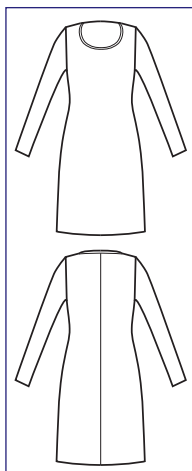

**024292  
PANTALONE TRENDY  
JERSEY MILANO**  
96% polyester  
4% spandex  
285 gr/m<sup>2</sup>  
S • M • L • XL • XXL  
BLU

**027892  
GIACCA  
MARYLAND  
JERSEY MILANO**  
96% polyester  
4% spandex  
285 gr/m<sup>2</sup>  
S • M • L • XL • XXL  
BLU

**GIACCHE UOMO  
JERSEY MILANO**

**053391**  
**GIACCA SPRINGFIELD**  
**JERSEY MILANO**  
96% polyester  
4% spandex  
285 gr/m<sup>2</sup>  
S • M • L • XL • XXL  
NERO

**ELASTIC SLIM**

**064591**  
**PANTALONE YALE**  
**JERSEY MILANO**  
96% polyester  
4% spandex  
285 gr/m<sup>2</sup>  
S • M • L • XL • XXL  
NERO

**027891  
GIACCA  
MARYLAND  
JERSEY MILANO**  
96% polyester  
4% spandex  
285 gr/m<sup>2</sup>  
S • M • L • XL • XXL  
NERO

**024291  
PANTALONE TRENDY  
JERSEY MILANO**  
96% polyester  
4% spandex  
285 gr/m<sup>2</sup>  
S • M • L • XL • XXL  
NERO

**007491M**  
**ABITINO SIDNEY**  
**JERSEY MILANO**  
MEZZA MANICA  
HALF SLEEVE  
96% polyester  
4% spandex  
285 gr/m<sup>2</sup>  
S • M • L • XL • XXL  
NERO

**007491**  
**ABITINO SIDNEY**  
**JERSEY MILANO**  
96% polyester  
4% spandex  
285 gr/m<sup>2</sup>  
S • M • L • XL • XXL  
NERO