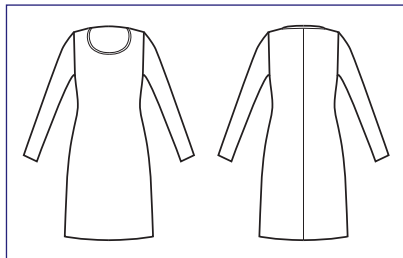

007492M
ABITINO SIDNEY
JERSEY MILANO
MEZZA MANICA
HALF SLEEVE
96% polyester
4% spandex
285 gr/m²
S • M • L • XL • XXL
BLU