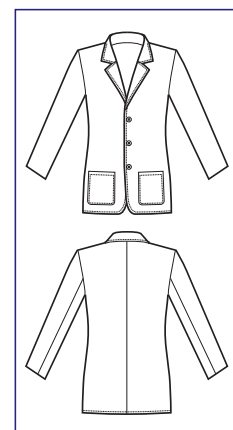

**GIACCHE UOMO  
JERSEY MILANO**

**053392**  
**GIACCA SPRINGFIELD**  
**JERSEY MILANO**  
96% polyester  
4% spandex  
285 gr/m<sup>2</sup>  
S • M • L • XL • XXL  
BLU

**ELASTIC  
SLIM**

**064592**  
**PANTALONE YALE**  
**JERSEY MILANO**  
96% polyester  
4% spandex  
285 gr/m<sup>2</sup>  
S • M • L • XL • XXL  
BLU

**024292  
PANTALONE TRENDY  
JERSEY MILANO**  
96% polyester  
4% spandex  
285 gr/m<sup>2</sup>  
S • M • L • XL • XXL  
BLU

**027892  
GIACCA  
MARYLAND  
JERSEY MILANO**  
96% polyester  
4% spandex  
285 gr/m<sup>2</sup>  
S • M • L • XL • XXL  
BLU