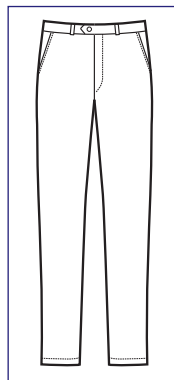

**027891  
GIACCA  
MARYLAND  
JERSEY MILANO**  
96% polyester  
4% spandex  
285 gr/m<sup>2</sup>  
S • M • L • XL • XXL  
NERO

**024291  
PANTALONE TRENDY  
JERSEY MILANO**  
96% polyester  
4% spandex  
285 gr/m<sup>2</sup>  
S • M • L • XL • XXL  
NERO

**007491M**  
**ABITINO SIDNEY**  
**JERSEY MILANO**  
MEZZA MANICA  
HALF SLEEVE  
96% polyester  
4% spandex  
285 gr/m<sup>2</sup>  
S • M • L • XL • XXL  
NERO

**007491**  
**ABITINO SIDNEY**  
**JERSEY MILANO**  
96% polyester  
4% spandex  
285 gr/m<sup>2</sup>  
S • M • L • XL • XXL  
NERO

**007492**  
**ABITINO SIDNEY**  
**JERSEY MILANO**  
96% polyester  
4% spandex  
285 gr/m<sup>2</sup>  
S • M • L • XL • XXL  
BLU

**007492M**  
**ABITINO SIDNEY**  
**JERSEY MILANO**  
*MEZZA MANICA*  
*HALF SLEEVE*  
96% polyester  
4% spandex  
285 gr/m<sup>2</sup>  
S • M • L • XL • XXL  
BLU

# GIACCHE UOMO FRESCO LANA

100% wool - 160 gr/m<sup>2</sup>

**053472**  
**GIACCA**  
**FRESCO LANA**  
**3 BOTTONI**  
**FODERATA**  
100% wool  
160 gr/m<sup>2</sup>  
S • M • L • XL • XXL  
BLU

**063572**  
**PANTALONE SENZA PINCES**  
**FRESCO LANA FODERATO**  
100% wool  
160 gr/m<sup>2</sup>  
42 • 44 • 46 • 48 • 50  
52 • 54 • 56 • 58 • 60  
BLU