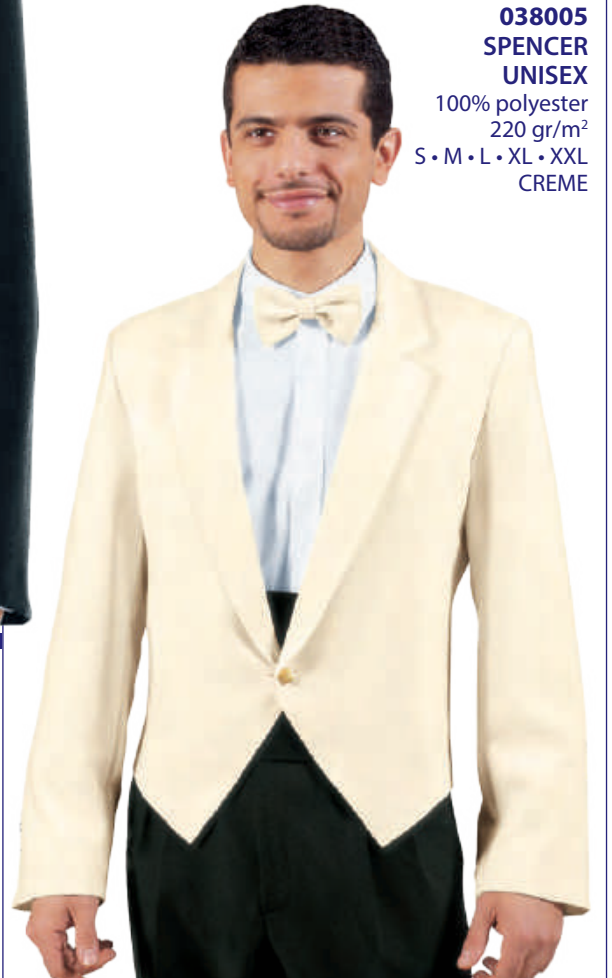

038005
SPENCER UNISEX
100% polyester
220 gr/m²
S • M • L • XL • XXL
CREME