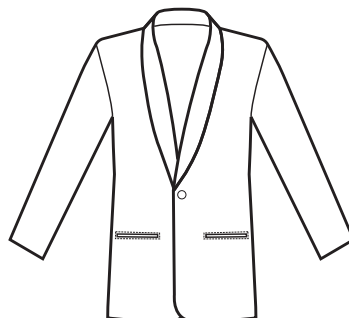

053001
GIACCA
SCIALLE
MONOPETTO
100% polyester
220 gr/m²
S • M • L • XL • XXL
NERO