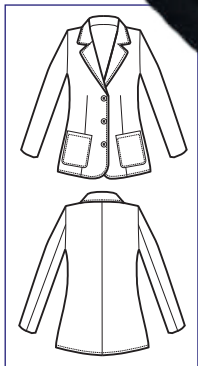

**024292  
PANTALONE TRENDY  
JERSEY MILANO**  
96% polyester  
4% spandex  
285 gr/m<sup>2</sup>  
S • M • L • XL • XXL  
BLU

**027892  
GIACCA  
MARYLAND  
JERSEY MILANO**  
96% polyester  
4% spandex  
285 gr/m<sup>2</sup>  
S • M • L • XL • XXL  
BLU

**GIACCHE UOMO  
JERSEY MILANO**

**053391**  
**GIACCA SPRINGFIELD**  
**JERSEY MILANO**  
96% polyester  
4% spandex  
285 gr/m<sup>2</sup>  
S • M • L • XL • XXL  
NERO

**ELASTIC SLIM**

**064591**  
**PANTALONE YALE**  
**JERSEY MILANO**  
96% polyester  
4% spandex  
285 gr/m<sup>2</sup>  
S • M • L • XL • XXL  
NERO

**027891  
GIACCA  
MARYLAND  
JERSEY MILANO**  
96% polyester  
4% spandex  
285 gr/m<sup>2</sup>  
S • M • L • XL • XXL  
NERO

**024291  
PANTALONE TRENDY  
JERSEY MILANO**  
96% polyester  
4% spandex  
285 gr/m<sup>2</sup>  
S • M • L • XL • XXL  
NERO