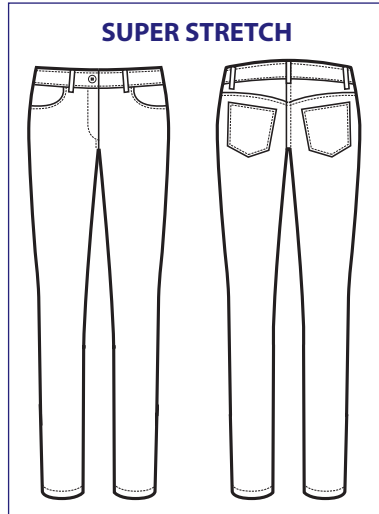

024850
PANTALONE
MARGARITA
97% cotton
3% spandex
210 gr/m²
40 • 42 • 44 • 46
48 • 50 • 52
BIANCO

024851
PANTALONE
MARGARITA
97% cotton
3% spandex
210 gr/m²
40 • 42 • 44 • 46
48 • 50 • 52
NERO

SUPER
STRETCH

024800
PANTALONE
DONNA SLIM
100% cotton
190 gr/m²
40 • 42 • 44 • 46 • 48
50 • 52 • 54 • 56
BIANCO

024801
PANTALONE
DONNA SLIM
100% polyester
170 gr/m²
40 • 42 • 44 • 46 • 48
50 • 52 • 54 • 56
NERO