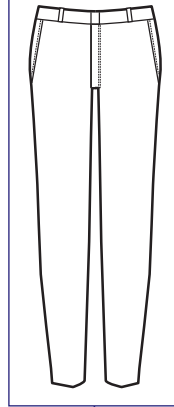

**063571 PANTALONE UOMO
FRESCO LANA FODERATO**

100% wool - 160 gr/m²
42 • 44 • 46 • 48 • 50 • 52 • 54 • 56 • 58 • 60
NERO

**063572 PANTALONE UOMO
FRESCO LANA FODERATO**

100% wool - 160 gr/m²
42 • 44 • 46 • 48 • 50 • 52 • 54 • 56 • 58 • 60
BLU

**063573 PANTALONE UOMO
FRESCO LANA FODERATO**

100% wool - 160 gr/m²
42 • 44 • 46 • 48 • 50 • 52 • 54 • 56 • 58 • 60
ANTRACITE