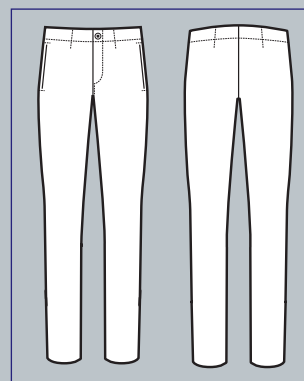

**024511
PANTALONE PALAZZO
SUPER STRETCH**
96% polyester • 4% spandex
200 gr/m²
40 • 42 • 44 • 46 • 48
50 • 52 • 54 • 56
NERO

**SUPER
STRETCH**

**024111
PANTALONE CAPRI
SUPER STRETCH**
96% polyester • 4% spandex
200 gr/m²
40 • 42 • 44 • 46 • 48
50 • 52 • 54 • 56
NERO