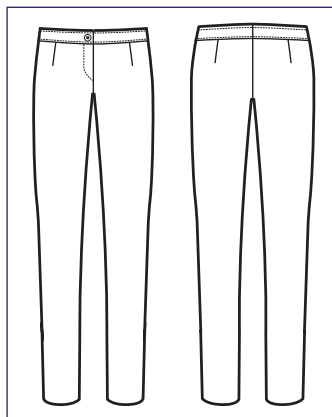

024431
PANTALONE TRENDY
STRETCH
97% cotton
3% spandex
136 gr/m²
40 • 42 • 44 • 46 • 48
50 • 52 • 54 • 56
NERO

STRETCH

024211
PANTALONE TRENDY
SUPER STRETCH
96% polyester
4% spandex
200 gr/m²
40 • 42 • 44 • 46 • 48
50 • 52 • 54 • 56
NERO

**SUPER
STRETCH**