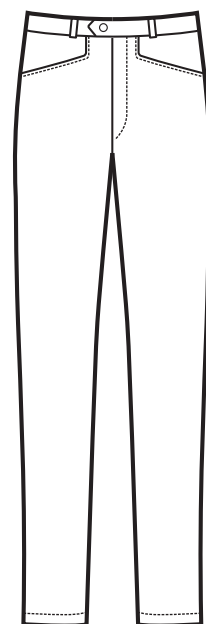

**SLIM**

**064579  
PANTALONE  
YALE SLIM**  
97% cotton  
3% spandex  
210 gr/m<sup>2</sup>  
42 • 44 • 46  
48 • 50 • 52 • 54  
NERO

**SUPER  
STRETCH**

**SLIM  
SUPER  
STRETCH**

**SLIM**

**064511  
PANTALONE YALE  
SLIM**  
96% polyester  
4% spandex  
200 gr/m<sup>2</sup>  
42 • 44 • 46 • 48 • 50 • 52 • 54  
NERO

**SUPER  
STRETCH**

**PANTALONE UOMO  
CARRETTA**

**063300**  
**PANTALONE UOMO**  
**CARRETTA**  
100% polyester  
170 gr/m<sup>2</sup>  
42 • 44 • 46 • 48 • 50  
52 • 54 • 56 • 58 • 60  
NERO

**024431**  
**PANTALONE TRENDY**  
**STRETCH**  
97% cotton  
3% spandex  
136 gr/m<sup>2</sup>  
40 • 42 • 44 • 46 • 48  
50 • 52 • 54 • 56  
NERO