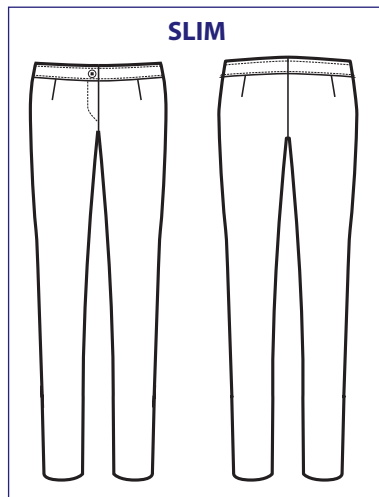

024850
PANTALONE
MARGARITA
97% cotton
3% spandex
210 gr/m²
40 • 42 • 44 • 46
48 • 50 • 52
BIANCO

024851
PANTALONE
MARGARITA
97% cotton
3% spandex
210 gr/m²
40 • 42 • 44 • 46
48 • 50 • 52
NERO

SUPER
STRETCH

024800
PANTALONE
DONNA SLIM
100% cotton
190 gr/m²
40 • 42 • 44 • 46 • 48
50 • 52 • 54 • 56
BIANCO

024801
PANTALONE
DONNA SLIM
100% polyester
170 gr/m²
40 • 42 • 44 • 46 • 48
50 • 52 • 54 • 56
NERO