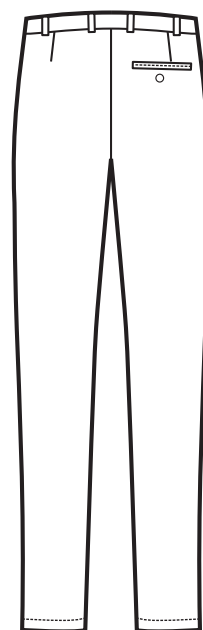

**SLIM**

**064579  
PANTALONE  
YALE SLIM**  
97% cotton  
3% spandex  
210 gr/m<sup>2</sup>  
42 • 44 • 46  
48 • 50 • 52 • 54  
NERO

**SUPER  
STRETCH**

**SLIM  
SUPER  
STRETCH**

**SLIM**

**064511  
PANTALONE YALE  
SLIM**  
96% polyester  
4% spandex  
200 gr/m<sup>2</sup>  
42 • 44 • 46 • 48 • 50 • 52 • 54  
NERO

**SUPER  
STRETCH**

**PANTALONE UOMO  
CARRETTA**

**063300**  
**PANTALONE UOMO**  
**CARRETTA**  
100% polyester  
170 gr/m<sup>2</sup>  
42 • 44 • 46 • 48 • 50  
52 • 54 • 56 • 58 • 60  
NERO

**024431**  
**PANTALONE TRENDY**  
**STRETCH**  
97% cotton  
3% spandex  
136 gr/m<sup>2</sup>  
40 • 42 • 44 • 46 • 48  
50 • 52 • 54 • 56  
NERO