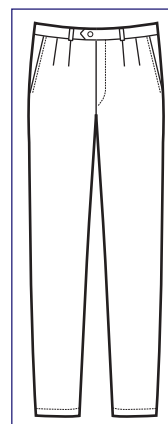

**063401**  
PANTALONE 2 PINCES  
STRETCH LANA  
FODERATO  
44% wool  
54% polyester  
2% spandex  
180 gr/m<sup>2</sup>  
42 • 44 • 46 • 48 • 50  
52 • 54 • 56 • 58 • 60  
NERO

**STRETCH**

**063402**  
PANTALONE 2 PINCES  
STRETCH LANA  
FODERATO  
44% wool  
54% polyester  
2% spandex  
180 gr/m<sup>2</sup>  
42 • 44 • 46 • 48 • 50  
52 • 54 • 56 • 58 • 60  
BLU

**063000**  
**PANTALONE UOMO 2 PINCES**  
 100% polyester  
 220 gr/m<sup>2</sup>  
 40 • 42 • 44 • 46 • 48 • 50  
 52 • 54 • 56 • 58 • 60  
 NERO

**063001**  
**PANTALONE UOMO  
2 PINCES**  
 100% polyester  
 220 gr/m<sup>2</sup>  
 40 • 42 • 44 • 46 • 48 • 50  
 52 • 54 • 56 • 58 • 60  
 BLU