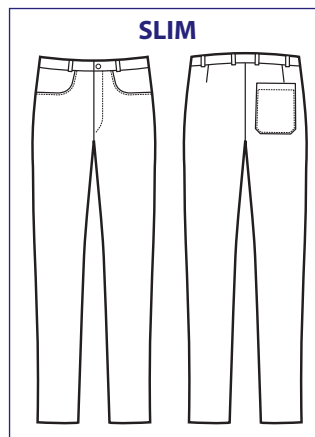

**SLIM**

**064579  
PANTALONE  
YALE SLIM**  
97% cotton  
3% spandex  
210 gr/m<sup>2</sup>  
42 • 44 • 46  
48 • 50 • 52 • 54  
NERO

**SUPER  
STRETCH**

**SLIM  
SUPER  
STRETCH**

**SLIM**

**064511  
PANTALONE YALE  
SLIM**  
96% polyester  
4% spandex  
200 gr/m<sup>2</sup>  
42 • 44 • 46 • 48 • 50 • 52 • 54  
NERO