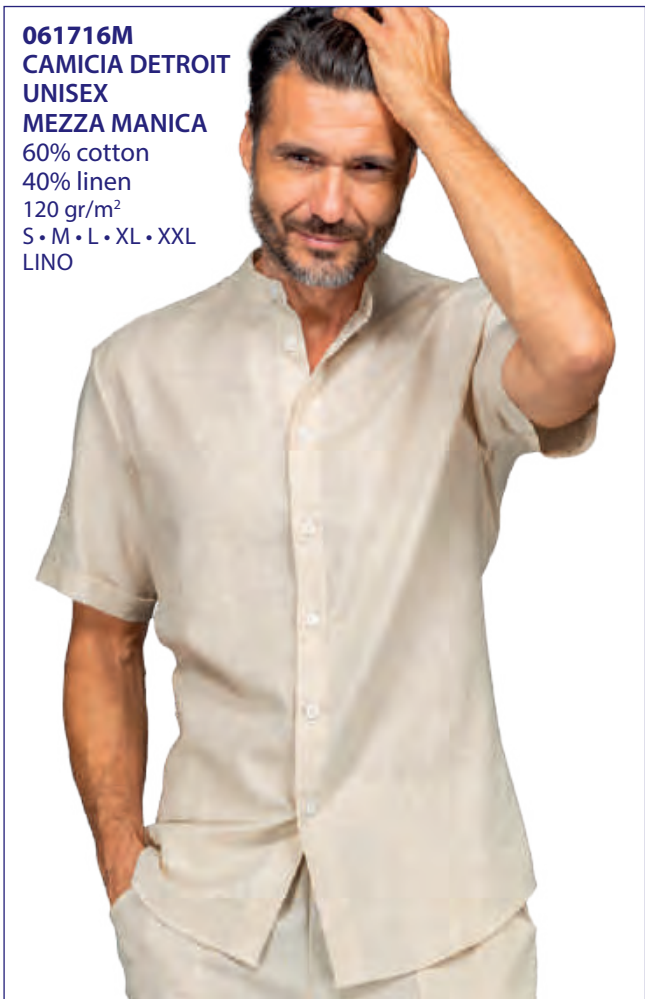

LINO

**061716M**  
**CAMICIA DETROIT**  
**UNISEX**  
**MEZZA MANICA**  
60% cotton  
40% linen  
120 gr/m<sup>2</sup>  
S • M • L • XL • XXL  
LINO

**NEW**

Tessuto / Fabric  
LINO

**061716M**  
**CAMICIA DETROIT**  
**UNISEX**  
**MEZZA MANICA**  
60% cotton  
40% linen  
120 gr/m<sup>2</sup>  
S • M • L • XL • XXL  
LINO