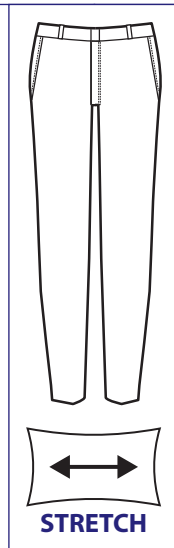

**063511 PANTALONE UOMO SENZA PINCES
STRETCH LANA FODERATO**

44% wool • 54% pol. • 2% spandex - 180 gr/m²
42 • 44 • 46 • 48 • 50 • 52 • 54 • 56 • 58 • 60
NERO

**063512 PANTALONE UOMO SENZA PINCES
STRETCH LANA FODERATO**

44% wool • 54% pol. • 2% spandex - 180 gr/m²
42 • 44 • 46 • 48 • 50 • 52 • 54 • 56 • 58 • 60
BLU

**063521 PANTALONE UOMO SENZA PINCES
STRETCH LANA FODERATO**

44% wool • 54% pol. • 2% spandex - 180 gr/m²
42 • 44 • 46 • 48 • 50 • 52 • 54 • 56 • 58 • 60
ANTRACITE