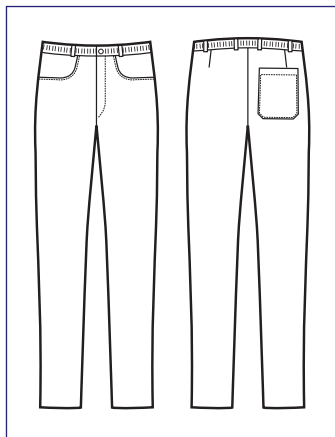

**064592
PANTALONE YALE
JERSEY MILANO**

96% polyester
4% spandex
285 gr/m²
S • M • L • XL • XXL
BLU