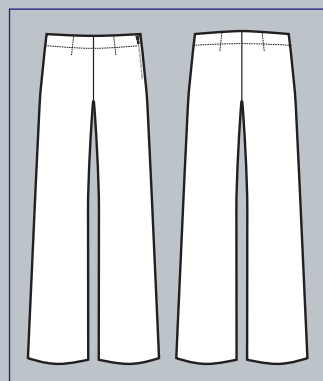

**PANTALONE DONNA
SUPER STRETCH**