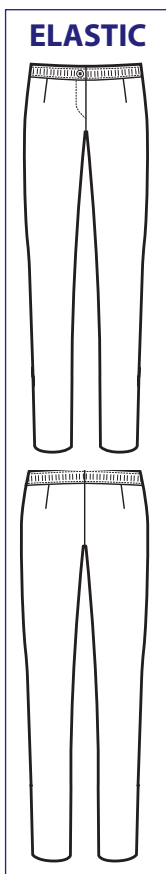

ELASTIC

**024292
PANTALONE TRENDY
JERSEY MILANO**
96% polyester
4% spandex
285 gr/m²
S • M • L • XL • XXL
BLU