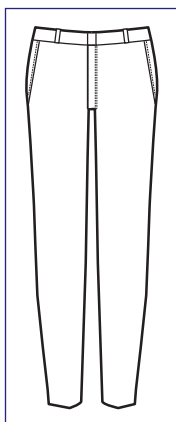

**063000**  
**PANTALONE UOMO 2 PINCES**  
 100% polyester  
 220 gr/m<sup>2</sup>  
 40 • 42 • 44 • 46 • 48 • 50  
 52 • 54 • 56 • 58 • 60  
 NERO

**063001**  
**PANTALONE UOMO  
2 PINCES**  
 100% polyester  
 220 gr/m<sup>2</sup>  
 40 • 42 • 44 • 46 • 48 • 50  
 52 • 54 • 56 • 58 • 60  
 BLU

**063200**  
**PANTALONE UOMO  
2 PINCES**  
 100% polyester • 170 gr/m<sup>2</sup>  
 40 • 42 • 44 • 46 • 48 • 50  
 52 • 54 • 56 • 58 • 60  
 NERO

**PANTALONE UOMO  
SENZA PINCES**

**063501**  
**PANTALONE UOMO  
SENZA PINCES**  
100% polyester  
170 gr/m<sup>2</sup>  
40 • 42 • 44 • 46 • 48  
50 • 52 • 54 • 56 • 58 • 60  
NERO

**063581**  
**PANTALONE UOMO  
SENZA PINCES**  
**TELA EXTRA FINE  
SUPER FRESH**  
100% polyester  
125 gr/m<sup>2</sup>  
42 • 44 • 46 • 48 • 50  
52 • 54 • 56 • 58 • 60  
NERO  
**IL MASSIMO DELLA LEGGEREZZA E  
DELLA FRESCHEZZA**  
**THE BEST FOR FEATHERINESS AND  
FRESHNESS**