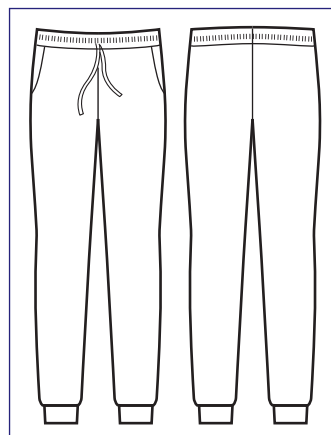

044900
PANTA OLIMPIA
JERSEY UNISEX
97% cotton
3% spandex
180 gr/m²
S • M • L • XL • XXL
BIANCO