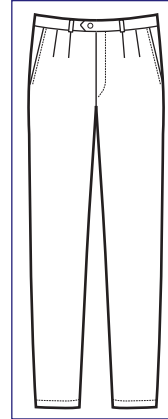

**063401**  
PANTALONE 2 PINCES  
STRETCH LANA  
FODERATO  
44% wool  
54% polyester  
2% spandex  
180 gr/m<sup>2</sup>  
42 • 44 • 46 • 48 • 50  
52 • 54 • 56 • 58 • 60  
NERO

**STRETCH**

**063402**  
PANTALONE 2 PINCES  
STRETCH LANA  
FODERATO  
44% wool  
54% polyester  
2% spandex  
180 gr/m<sup>2</sup>  
42 • 44 • 46 • 48 • 50  
52 • 54 • 56 • 58 • 60  
BLU

**063000**  
**PANTALONE UOMO 2 PINCES**  
 100% polyester  
 220 gr/m<sup>2</sup>  
 40 • 42 • 44 • 46 • 48 • 50  
 52 • 54 • 56 • 58 • 60  
 NERO

**063001**  
**PANTALONE UOMO  
2 PINCES**  
 100% polyester  
 220 gr/m<sup>2</sup>  
 40 • 42 • 44 • 46 • 48 • 50  
 52 • 54 • 56 • 58 • 60  
 BLU