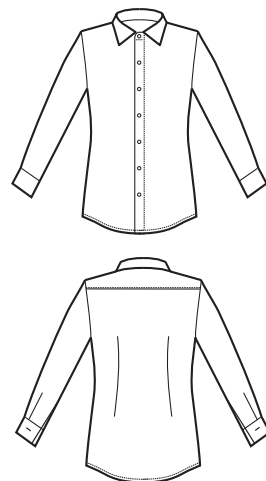

**SUPER DRY
LIGHT**

**IL TESSUTO LEGGERO
ANTIMACCHIA CHE RESPIRA**
**THE LIGHT ANTISTAIN FABRIC
THAT BREATHES**