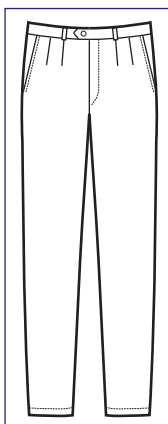

063402
PANTALONE 2 PINCES
STRETCH LANA
FODERATO
44% wool
54% polyester
2% spandex
180 gr/m²
42 • 44 • 46 • 48 • 50
52 • 54 • 56 • 58 • 60
BLU