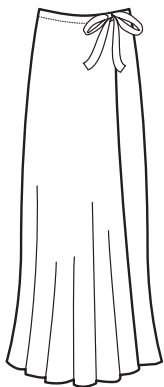

032131
GONNA
BROADWAY
100% polyester
170 gr/m²
ONE SIZE
NERO